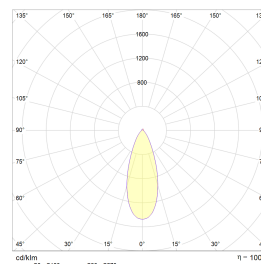

Teknisk data

Spenning (V)	230
Effekt (W)	9
Lumen/Watt (lm)	60
Lysstyrke (lm)	550
Fargetemperatur (K)	3000-2000
Fargegjengivelse (Ra)	97
SDCM	3
Driver størrelse (mA)	250
Min. omgivelsestemperatur (°C)	-20
Max. omgivelsestemperatur (°C)	+50