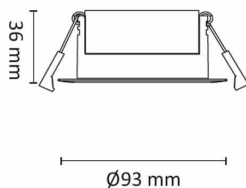

Gyro Eco 9W 550lm WarmDim IP44 Hvit

Elnr.: 3236558

Nå kan du også kjøpe downlights fra Gyro Go! Sixpack enkeltvis. Det er fortsatt lønnsomt å kjøpe store pakninger, men om du vil komplettere, så er løsningen her nå! Gyro Eco er det samme produktet, med de samme egenskapene og fordelene, som ligger i de populære 6-pakkene, og i den nye storpakningen 40-pack.

En moderne innfelt downlight med 25° tilt i 360°. Innendørs eller utendørs, overdekket av isolasjonsmatter eller i downlightboks - Gyro Eco gjør jobben. Linseoptikk. Bra fargegjengivelse $Ra > 90$. Armaturen leveres komplett med LED-driver som kan dimmes til lavt nivå med standard dimmere (faseavsnitt/bakkant). Tilkobling i driverhus, klart for viderekobling og med integrert strekkavlaster. Gyro Eco har meget lav byggehøyde kun 36mm, noe som gjør det mulig med montering i meget lave nedforinger. Utsparring \varnothing : 76-84mm, yttermål 93mm, IP44, klasse II.

Teknisk data

Spenning (V)	230
Effekt (W)	9
Lumen/Watt (lm)	60
Lysstyrke (lm)	550
Fargetemperatur (K)	3000-2000
Fargegjengivelse (Ra)	97
SDCM	3
Driver størrelse (mA)	250
Min. omgivelsestemperatur (°C)	-20
Max. omgivelsestemperatur (°C)	+50

Dimensjoner

Høyde (mm)	36
Diameter (mm)	93
Hulldiameter (mm)	76-84

Tilbehør

1405909	UniDim 265W KUD-265EV 1-Pol Hvit	
1405903	UniDim KDT-500IE KDT-500IE 1-pol Hvit	
	Zig-B Zigbee Universaldimmer 230V	
1405959	UniDim 265W KUD-265EV 1-Pol Sort	
1405902	UniDim KUD-500EV-LS 2-pol Hvit	
3224921	Uniboks Lav innfelt for downlights	
1405905	UniDim KUD-500EV-L Hvit	
1405905	UniDim KUD-500EV-L Sort	
	Uniboks Multi Lav innf. for downlights	