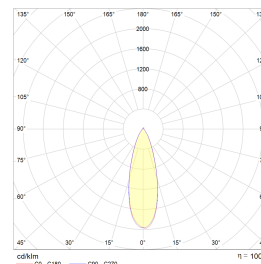

En moderne innfelt downlight med 25° tilt i 360°. Innendørs eller utendørs, overdekket av isolasjonsmatter eller i downlightboks - Gyro Eco gjør jobben. Linseoptikk. Bra fargegjengivelse Ra>90. Armaturen leveres komplett med LED-driver som kan dimmes til lavt nivå med standard dimmere (faseavsnitt/bakkant). Tilkobling i driverhus, klart for viderekobling og med integrert strekkavlaster. Gyro Eco har meget lav byggehøyde kun 36mm, noe som gjør det mulig med montering i meget lave nedforinger. Utsparring Ø: 76-84mm, yttermål Ø93mm, IP44, klasse II.

Teknisk data

Spenning (V)	230
Effekt (W)	8
Lumen/Watt (lm)	88
Lysstyrke (lm)	700
Fargetemperatur (K)	2700
Fargegjengivelse (Ra)	90
SDCM	2
Driver størrelse (mA)	190
Min. omgivelsestemperatur (°C)	-20
Max. omgivelsestemperatur (°C)	+50