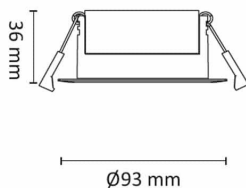

En moderne innfelt downlight med 25° tilt i 360°. Innendørs eller utendørs, overdekket av isolasjonsmatter eller i downlightboks - Gyro Eco gjør jobben. Linseoptikk. Bra fargegjengivelse Ra>90. Armaturen leveres komplett med LED-driver som kan dimmes til lavt nivå med standard dimmere (faseavsnitt/bakkant). Tilkobling i driverhus, klart for viderekobling og med integrert strekkavlaster. Gyro Eco har meget lav byggehøyde kun 36mm, noe som gjør det mulig med montering i meget lave nedforinger. Utsparring Ø: 76-84mm, yttermål Ø93mm, IP44, klasse II.

Teknisk data

Spenning (V)	230
Effekt (W)	8
Lumen/Watt (lm)	88
Lysstyrke (lm)	700
Fargetemperatur (K)	2700
Fargegjengivelse (Ra)	90
SDCM	2
Driver størrelse (mA)	190
Min. omgivelsestemperatur (°C)	-20
Max. omgivelsestemperatur (°C)	+50

Dimensjoner

Høyde (mm)	36
Diameter (mm)	93
Hulldiameter (mm)	76-84

Tilbehør

1405909	UniDim 265W KUD-265EV 1-Pol Hvit	
1405903	UniDim KDT-500IE KDT-500IE 1-pol Hvit	
	Zig-B Zigbee Universaldimmer 230V	
1405959	UniDim 265W KUD-265EV 1-Pol Sort	
1405902	UniDim KUD-500EV-LS 2-pol Hvit	
3224921	Uniboks Lav innfelt for downlights	
1405905	UniDim KUD-500EV-L Hvit	
1405905	UniDim KUD-500EV-L Sort	
	Uniboks Multi Lav innf. for downlights	