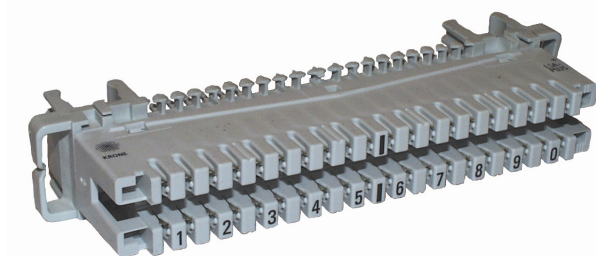

## Koplingsplint 10par PROFIL mrk 1-0 LSA grå

EAN nr: 4024672212277

Produktgruppe: PLINTER

### Nærmere beskrivelse:

- 10 par koblingsplint, PROFIL
- Har innvendig fast forbindelse mellom kabelsiden og krysskoblingssiden. I denne faste forbindelsen er det kontakt i midten av plinten som er tilgjengelig for ekstern tilkopling av snorer, overspenningsvern og lignende.
- Farge grå, RAL 7035
- Fleksibel leder: 7x0,12->0,32 mm (AWG 28-20)
- Solid leder: 0,4 ->0,8 mm (AWG 26-22)
- 2 ledere kan terminers i samme kniv forutsatt at de har samme diameter
- Monteres på ramme eller rør med diam 12mm
- Plintens høyde 22,5 mm
- Reterminering maksimalt 50 ganger
- Trådføringsbøyer i hver ende av plinten med plass til ca 10 trådpar (dim 0,9 mm)