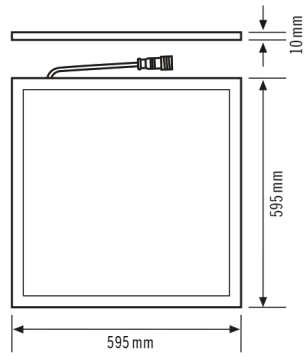

Tekniske data

Moneringstype	Innbygging
Moneringssted	Tak
Samsvar	CE-merket, RoHS, WEEE
Kapslingsgrad	IP 20
Mål	Lengde 600 mm x Bredde 600 mm x Høyde/dybde 9 mm
garanti	5 år
Moneringsmål	Moneringslengde 595 mm x Moneringsbredde 595 mm x

Tekniske data

Kabinettmateriale	Lakkert aluminium
Type overflate	matt
Kapslingsklasse	II
Omgivelsestemperatur	0 °C...+50 °C
Farge	hvit, tilsvarende RAL 9003
Vekt	3500 g
Festeklemme	1,5 mm ²

Tilbehør

Produkt navn	Artikkelnummer	Elnummer	GTIN nr.
PNL STELLA 1200mm Pendelsett	EQ10600159	3300775	4015120600159
PNL STELLA 1000mm Pendelsett	EQ10600166	*UNDEFINED TEXT*	4015120600166
PNL STELLA 600 monteringsramme SM WH SLIM	EQ10600173	3300774	4015120600173
PNL 600 UMF FM WH	EQ10113086	*UNDEFINED TEXT*	4015120113086

Lysfordeling