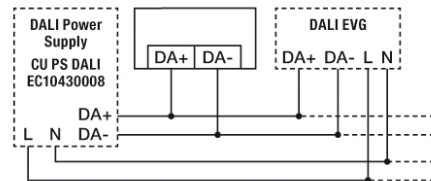

Koblingsskjema