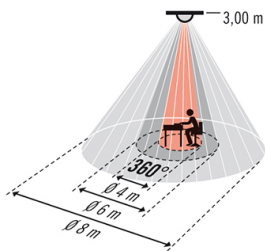

PD-FLAT 360i/8 SQUARE WHITE DALI SET

Typebetegnelse	Artikkelnummer	GTIN nr.
PD-FLAT-S 360i/8 SW DALI	EP10428715	4015120428715

Tilbehør

Produkt navn	Artikkelnummer	Elnummer	GTIN nr.
ESY-Pen	EP10425356	*UNDEFINED TEXT*	4015120425356
Mobil-PDi/MDi-universal	EP10433993	1436876	4015120433993
Mobil-PDi/Dali	EP10425899	1437041	4015120425899
Ballgitter 165/70	EM10425615	1436882	4015120425615
Ballgitter 180/90	EM10425608	1436881	4015120425608
Sett for innfelling i tak for PD-FLAT-serien	EP10426889	1437132	4015120426889

Detekteringsområde