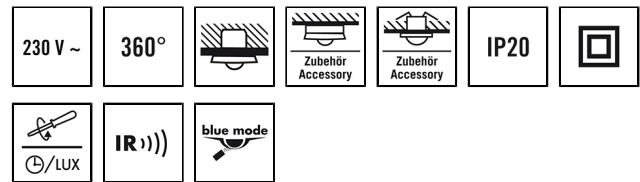

### Tekniske data

GENERELT	
Apparatkategorier	Bevegelsesdetektor
Produktanvisning	Vær oppmerksom på Erklæring vernebryter i nedlastingsområdet for produktet
Bruker grensesnitt	Potensiometer, IR-fjernkontroll med blue mode-teknologi
Fjernstyrt	✓
Samsvar	CE-merket, EAC, RoHS, WEEE
Garanti	5 år
FASTGJØRING	
Monteringstype	Innfelt montering / apparatboks Ø 68 mm
Moneringssted	Tak
Moneringsmål	Innbyggingsdybde: 24 mm, Ø 60 mm
Tilkoblingstype	Innstikksklemme
Tilkoblingsbart ledertverrsnitt	1,50 – 2,50 mm <sup>2</sup>
KABINETT	
Mål	Høyde/dybde 70 mm, Ø 108 mm
Vekt	129 g
Material	UV-stabilisert polykarbonat
Kapslingsgrad	IP20 som innfellingsversjon, IP20/IP54 med påveggsboks (bestilles separat), IP20 for innfelt takmontering, (monteringssett bestilles separat)
Omgivelsestemperatur	-25 °C...+50 °C
Relativ luftfuktighet	5 - 93 %, ikke kondenserende
Farge	hvit, tilsvarende RAL 9010

### Produktbeskrivelse

- Bevegelsesdetektor med **360° detekteringsområde** for takmontering
- Stor **Rekkevidde på opptil 32 m i lagerhaller** i diameter ved en monteringshøyde på 10 m (maksimal monteringshøyde 15 m) for allsidige bruksområder
- 16 A kontaktrelé (wolfram-kontakt)
- Fast installert standardprogram for øyeblikkelig driftsberedskap