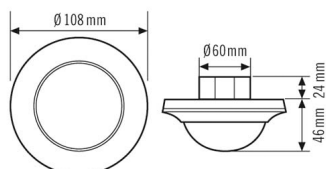

MD-C 360i/32 Warehouse

El.nr. 14 006 27
GTIN nr. 4015120428197

2300 W/10 A (cos phi = 1) 1150 VA/5 A (cos phi = 0,5) 600 W LED	Impulsbryterinngang ✓
Koblingsutgang lukker / potensialbelagt	Impulsfunksjon ✓
	Tidsforsinket utkobling 60 s...30 min (justerbar i trinn)

Tilbehør