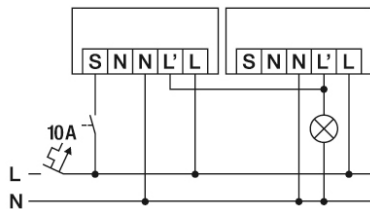

Koblingsskjema

Parallellkobling av maks. 10 apparater