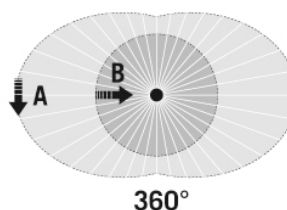

Detekteringsområder

Registreringsrekkevidde

■ på tvers (A)	Ø 32 m
■ frontal (B)	Ø 16 m