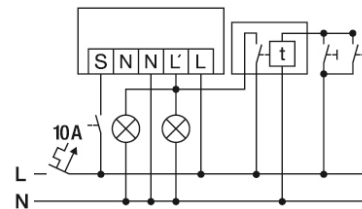

Koblingsskjema

Parallellkobling med automatisk trappebelysningskobling.