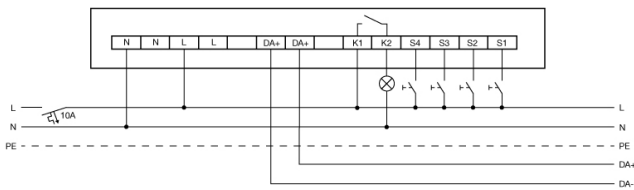

PD-C 360bt/8 APC10 PS plus DALI-2

El.nr. 14 010 35
GTIN nr. 4015120428142

Målskisse	Detekteringsområder	Registreringsrekkevidde	
		■ på tvers (A)	Ø 8 m
		■ Frontal (B)	Ø 6 m
		■ Tilstedeværelsesområde (C)	Ø 4 m

Koblingsskjema

Standarddrift