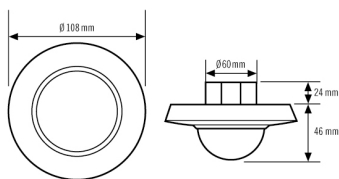

PD-C 360i/24 ELC

Typebetegnelse

PD-C 360i/24 ELC

Artikkelnummer

EP10427619

GTIN nr.

4015120427619

Tilbehør

Produktnavn	Artikkelnummer	Elnummer	GTIN nr.
ESY-Pen	EP10425356	*UNDEFINED TEXT*	4015120425356
Mobil-PDi/MDi-universal	EP10433993	1436876	4015120433993
Påveggsboks-C IP 20	EP10425370	1437016	4015120425370
Påveggsboks-C IP 54	EP10425905	1437034	4015120425905
Dekselsett C360/24	EP10425431	1437019	4015120425431
Sett for innfelling i tak C-serie	EP10425929	1437036	4015120425929
Ballgitter 165/70	EM10425615	1436882	4015120425615
Ballgitter 180/90	EM10425608	1436881	4015120425608
Mobil-PDi/MDi	EM10425509	1436877	4015120425509

Målbilde