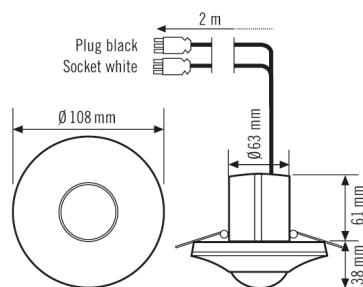

MD-C 360i/8 WAGO WINSTA CodeA

El.nr.	GTIN nr.
14 006 28	4015120424809

Impulsbryterinngang	✓
Impulsfunksjon	✓

Tidsforsinket utkobling	60 s...30 min (justerbar i trinn)

Fabrikkinnstilling

GENERELT	
Følsomhet	100 %
KANALER (BELYSNING / HVAC)	
Kanal	C1 Belysning

Driftsmodus	Helautomatisk
Nominell lysverdi/koblingsterskel	100 lx
Tidsforsinket utkobling	5 min

Tilbehør

Produktnavn	Artikkelnummer	Teknisk beskrivelse	GTIN nr.
Beskyttelse			
BASKET GUARD ROUND SMALL	EM10425615	Ballgitter for tilstedeværelses- og bevegelsesdetektorer samt røykvarslere, Ø 165 mm, høyde 70 mm	4015120425615
BASKET GUARD ROUND LARGE	EM10425608	Ballgitter for tilstedeværelses- og bevegelsesdetektorer samt røykvarslere, Ø 180 mm, høyde 90 mm	4015120425608
Fjernkontroll			
ESY-Pen	EP10425356	ESY-Pen og ESY-appen, en duo for alt: (1) konfigurering, (2) fjernstyring (3), lysmåling, (4) prosjektforvaltning	4015120425356
REMOTE CONTROL MDi/PDi	EM10425509	IR-fjernkontroll for tilstedeværelses- og bevegelsesdetektorer	4015120425509
Kapsling			
COMPACT COVER SET 8 SR	EP10425936	Dekselsett som består av dekkplate og designring, imitert rustfritt stål, tilsvarende RAL 9006	4015120425936
COMPACT COVER SET 8 BK	EP0007521	Dekselsett for COMPACT-serien, 8 m, består av dekkplate og designring, svart	4015120007521

Målskisse