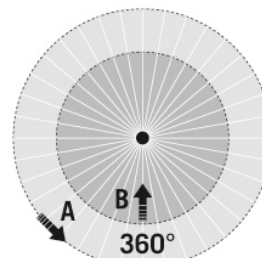

Detekteringsområder

Registreringsrekkevidde

■ på tvers (A)   Ø 8 m

■ Frontal (B)   Ø 6 m