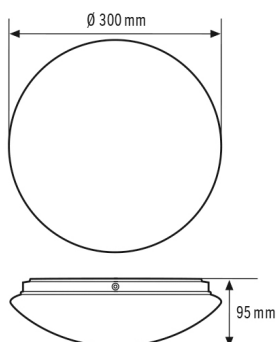

- LED-rundlampe
- 12 W, lysfarge ca. 4000 K varmhvit
- Nullspenningsbryter til skånende kobling
- Med økt kapslingsgrad (IP44)

Tekniske data

Moneringstype	Utenpåliggende
Moneringssted	Tak / Vegg
Kapslingsgrad	IP 44
Samsvar	CE-merket, RoHS, WEEE
Mål	Høyde/dybde 95 mm, Ø 300 mm
garanti	3 år
Moneringsmål	
Kabinettmateriale	stål

Tekniske data

Type overflate	matt
Kapslingsklasse	I
Omgivelsestemperatur	0 °C...+50 °C
Slagfasthet	IK07
Farge	ORDRENR.
Vekt	840 g
Festeklemme	2,5 mm ² / 1,5 mm ²
Forbruk i hvilemodus	0 W

Målbilde

Detekteringsområde