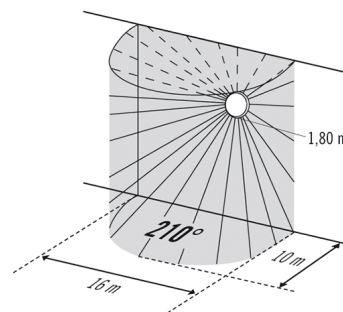

- LED-rundlampe
- 12 W, lysfarge ca. 4000 K varmhvit
- Nullspenningsbryter til skånende kobling
- Med økt kapslingsgrad (IP44)

Tekniske data

Moneringstype	Utenpåliggende
Moneringssted	Tak / Vegg
Kapslingsgrad	IP 44
Samsvar	CE-merket, RoHS, WEEE
Mål	Høyde/dybde 95 mm, Ø 300 mm
garanti	3 år
Moneringsmål	
Kabinettmateriale	stål

Tekniske data

Type overflate	matt
Kapslingsklasse	I
Omgivelsestemperatur	0 °C...+50 °C
Slagfasthet	IK07
Farge	ORDRENR.
Vekt	840 g
Festeklemme	2,5 mm ² / 1,5 mm ²
Forbruk i hvilemodus	0 W

Målbilde

Detekteringsområde