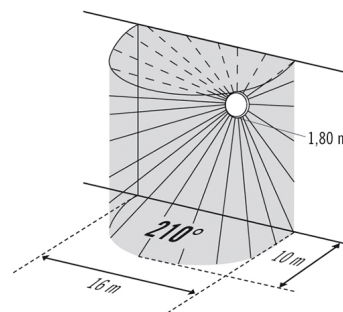

Detekteringsområde