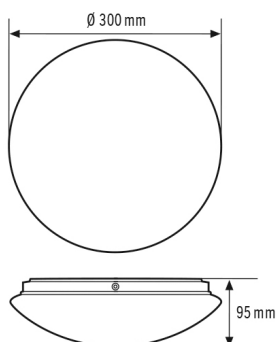

ELLEN 300 IP44 12W 4000K MILKY AUTO ON/OFF

Typebetegnelse

WCLELL61012840WH0H0000000

Elnummer

3301461

GTIN nr.

4015120850103

Teknisk beskrivelse

- LED-rundlampe
- 12 W, lysfarge ca. 4000 K varmhvit
- Nullspenningsbryter til skånende kobling
- Med økt kapslingsgrad (IP44)
- Med integrert høyfrekvensdetektor og ekstra koblingsutgang

Tekniske data

Monteringstype	Utenpåliggende
Moneringssted	Tak / Vegg
Kapslingsgrad	IP 44
Samsvar	CE-merket, RoHS, WEEE
Mål	Høyde/dybde 95 mm, Ø 300 mm
garanti	3 år
Moneringsmål	
Kabinettmateriale	stål

Tekniske data

Type overflate	matt
Kapslingsklasse	I
Omgivelsestemperatur	0 °C...+50 °C
Slagfasthet	IK07
Farge	ORDREN.
Vekt	880 g
Festeklemme	2,5 mm² / 1,5 mm²
Forbruk i hvilemodus	< 0,5 W

Målbilde

Detekteringsområde