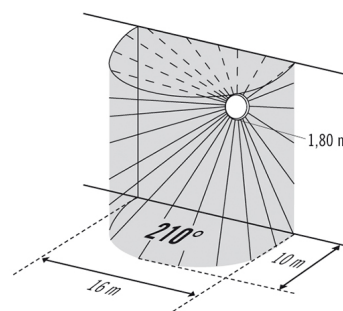

Detekteringsområde