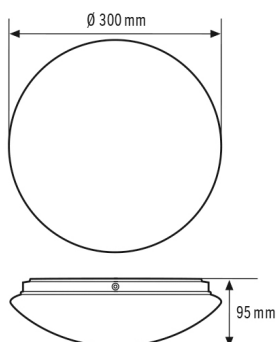

ELLEN 300 IP44 12W 3000K MILKY ON/OFF

Typebetegnelse

WCLELL61012830WH000000000

Elnummer

3301460

GTIN nr.

4015120850097

Teknisk beskrivelse

- LED-rundlampe
- 12 W, lysfarge ca. 3000 K varmhvit
- Nullspenningsbryter til skånende kobling
- Med økt kapslingsgrad (IP44)

Tekniske data

Moneringstype	Utenpåliggende
Moneringssted	Tak / Vegg
Kapslingsgrad	IP 44
Samsvar	CE-merket, RoHS, WEEE
Mål	Høyde/dybde 95 mm, Ø 300 mm
garanti	3 år
Moneringsmål	
Kabinettmateriale	stål

Tekniske data

Type overflate	matt
Kapslingsklasse	I
Omgivelsestemperatur	0 °C...+50 °C
Slagfasthet	IK07
Farge	ORDRENR.
Vekt	840 g
Festeklemme	2,5 mm² / 1,5 mm²
Forbruk i hvilemodus	0 W

Målbilde

Detekteringsområde