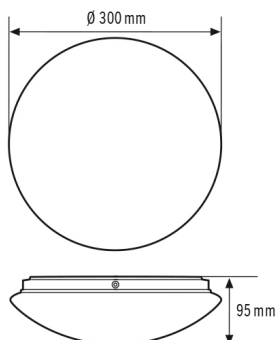

ELLEN 300 IP44 12W 3000K MILKY AUTO ON/OFF

Typebetegnelse

WCLELL61012830WHOHO000000

Artikkelnummer

E010850080

GTIN nr.

4015120850080

Teknisk beskrivelse

- LED-rundlampe
- 12 W, lysfarge ca. 3000 K varmhvit
- Nullspenningsbryter til skånende kobling
- Med økt kapslingsgrad (IP44)
- Med integrert høyfrekvensdetektor og ekstra koblingsutgang

Tekniske data

Monteringstype	Utenpåliggende
Moneringssted	Tak / Vegg
Samsvar	CE-merket, RoHS, WEEE
Kapslingsgrad	IP 44
Mål	Høyde/dybde 95 mm, Ø 300 mm
garanti	3 år
Moneringsmål	
Kabinettmateriale	stål

Tekniske data

Type overflate	matt
Kapslingsklasse	I
Omgivelsestemperatur	0 °C...+50 °C
Slagfasthet	IK07
Farge	ORDRENR.
Vekt	880 g
Festeklemme	2,5 mm² / 1,5 mm²
Forbruk i hvilemodus	< 0,5 W

Målbilde

Detekteringsområde