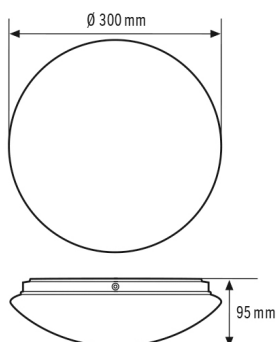

- LED-rundlampe
- 12 W, lysfarge ca. 4000 K varmhvit
- Nullspenningsbryter til skånende kobling

Tekniske data

Monteringstype	Utenpåliggende
Moneringssted	Tak / Vegg
Samsvar	CE-merket, RoHS, WEEE
Kapslingsgrad	IP 20
Mål	Høyde/dybde 95 mm, Ø 300 mm
garanti	3 år
Moneringsmål	
Kabinettmateriale	stål

Tekniske data

Type overflate	matt
Kapslingsklasse	I
Omgivelsestemperatur	0 °C...+50 °C
Slagfasthet	IK07
Farge	ORDRENR.
Vekt	840 g
Festeklemme	2,5 mm ² / 1,5 mm ²
Forbruk i hvilemodus	0 W

Målbilde

Detekteringsområde