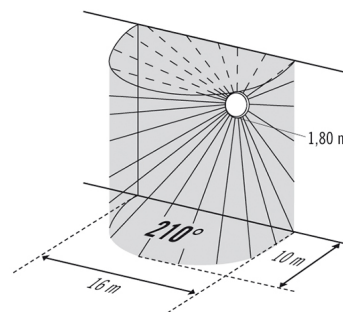

- LED-rundlampe
- 12 W, lysfarge ca. 4000 K varmhvit
- Nullspenningsbryter til skånende kobling

Tekniske data

Monteringstype	Utenpåliggende
Moneringssted	Tak / Vegg
Samsvar	CE-merket, RoHS, WEEE
Kapslingsgrad	IP 20
Mål	Høyde/dybde 95 mm, Ø 300 mm
garanti	3 år
Moneringsmål	
Kabinettmateriale	stål

Tekniske data

Type overflate	matt
Kapslingsklasse	I
Omgivelsestemperatur	0 °C...+50 °C
Slagfasthet	IK07
Farge	ORDRENR.
Vekt	840 g
Festeklemme	2,5 mm ² / 1,5 mm ²
Forbruk i hvilemodus	0 W

Målbilde

Detekteringsområde