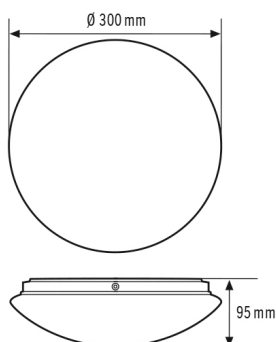

- LED-rundlampe
- 12 W, lysfarge ca. 4000 K varmhvit
- Nullspenningsbryter til skånende kobling
- Med integrert høyfrekvensdetektor og ekstra koblingsutgang

Tekniske data

Monteringstype	Utenpåliggende
Moneringssted	Tak / Vegg
Samsvar	CE-merket, RoHS, WEEE
Kapslingsgrad	IP 20
Mål	Høyde/dybde 95 mm, Ø 300 mm
garanti	3 år
Moneringsmål	
Kabinettmateriale	stål

Tekniske data

Type overflate	matt
Kapslingsklasse	I
Omgivelsestemperatur	0 °C...+50 °C
Slagfasthet	IK07
Farge	ORDRENR.
Vekt	880 g
Festeklemme	2,5 mm ² / 1,5 mm ²
Forbruk i hvilemodus	< 0,5 W

Målbilde

Detekteringsområde