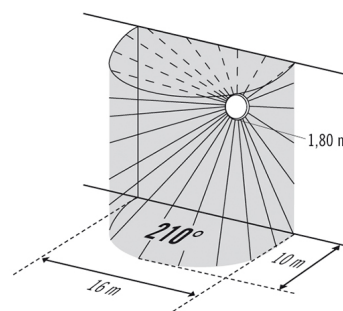

- LED-rundlampe
- 12 W, lysfarge ca. 4000 K varmhvit
- Nullspenningsbryter til skånende kobling
- Med integrert høyfrekvensdetektor og ekstra koblingsutgang

Tekniske data

Monteringstype	Utenpåliggende
Moneringssted	Tak / Vegg
Samsvar	CE-merket, RoHS, WEEE
Kapslingsgrad	IP 20
Mål	Høyde/dybde 95 mm, Ø 300 mm
garanti	3 år
Moneringsmål	
Kabinettmateriale	stål

Tekniske data

Type overflate	matt
Kapslingsklasse	I
Omgivelsestemperatur	0 °C...+50 °C
Slagfasthet	IK07
Farge	ORDRENR.
Vekt	880 g
Festeklemme	2,5 mm ² / 1,5 mm ²
Forbruk i hvilemodus	< 0,5 W

Målbilde

Detekteringsområde