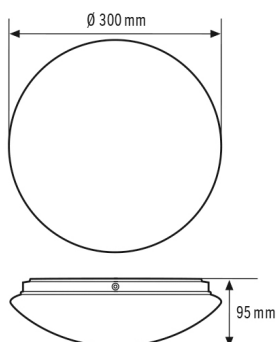

- LED-rundlampe
- 12 W, lysfarge ca. 3000 K varmhvit
- Nullspenningsbryter til skånende kobling

Tekniske data

Monteringstype	Utenpåliggende
Moneringssted	Tak / Vegg
Kapslingsgrad	IP 20
Samsvar	CE-merket, RoHS, WEEE
Mål	Høyde/dybde 95 mm, Ø 300 mm
garanti	3 år
Moneringsmål	
Kabinettmateriale	stål

Tekniske data

Type overflate	matt
Kapslingsklasse	I
Omgivelsestemperatur	0 °C...+50 °C
Slagfasthet	IK07
Farge	ORDREN.
Vekt	840 g
Festeklemme	2,5 mm ² / 1,5 mm ²
Forbruk i hvilemodus	0 W

Målbilde

Detekteringsområde