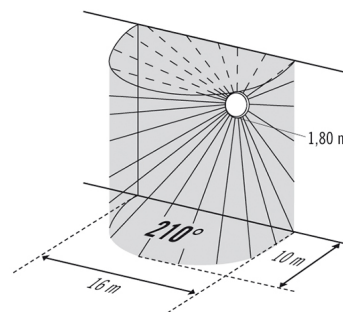

- LED-rundlampe
- 12 W, lysfarge ca. 3000 K varmhvit
- Nullspenningsbryter til skånende kobling

Tekniske data

Monteringstype	Utenpåliggende
Moneringssted	Tak / Vegg
Kapslingsgrad	IP 20
Samsvar	CE-merket, RoHS, WEEE
Mål	Høyde/dybde 95 mm, Ø 300 mm
garanti	3 år
Moneringsmål	
Kabinettmateriale	stål

Tekniske data

Type overflate	matt
Kapslingsklasse	I
Omgivelsestemperatur	0 °C...+50 °C
Slagfasthet	IK07
Farge	ORDREN.
Vekt	840 g
Festeklemme	2,5 mm ² / 1,5 mm ²
Forbruk i hvilemodus	0 W

Målbilde

Detekteringsområde