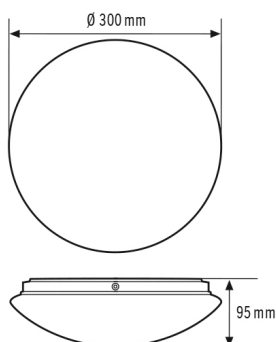

- LED-rundlampe
- 12 W, lysfarge ca. 3000 K varmhvit
- Nullspenningsbryter til skånende kobling
- Med integrert høyfrekvensdetektor og ekstra koblingsutgang

Tekniske data

Monteringstype	Utenpåliggende
Moneringssted	Tak / Vegg
Kapslingsgrad	IP 20
Samsvar	CE-merket, RoHS, WEEE
Mål	Høyde/dybde 95 mm, Ø 300 mm
Moneringsmål	
garanti	3 år
Kabinettmateriale	stål

Tekniske data

Type overflate	matt
Kapslingsklasse	I
Omgivelsestemperatur	0 °C...+50 °C
Slagfasthet	IK07
Farge	ORDREN.
Vekt	880 g
Festeklemme	2,5 mm ² / 1,5 mm ²
Forbruk i hvilemodus	< 0,5 W

Målbilde

Detekteringsområde