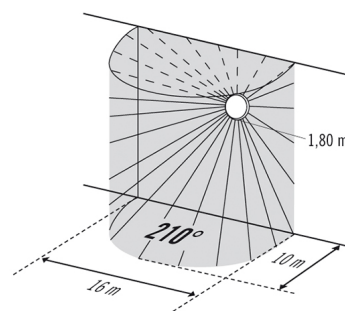

- LED-rundlampe
- 12 W, lysfarge ca. 3000 K varmhvit
- Nullspenningsbryter til skånende kobling
- Med integrert høyfrekvensdetektor og ekstra koblingsutgang

Tekniske data

Monteringstype	Utenpåliggende
Moneringssted	Tak / Vegg
Kapslingsgrad	IP 20
Samsvar	CE-merket, RoHS, WEEE
Mål	Høyde/dybde 95 mm, Ø 300 mm
Moneringsmål	
garanti	3 år
Kabinettmateriale	stål

Tekniske data

Type overflate	matt
Kapslingsklasse	I
Omgivelsestemperatur	0 °C...+50 °C
Slagfasthet	IK07
Farge	ORDREN.
Vekt	880 g
Festeklemme	2,5 mm ² / 1,5 mm ²
Forbruk i hvilemodus	< 0,5 W

Målbilde

Detekteringsområde