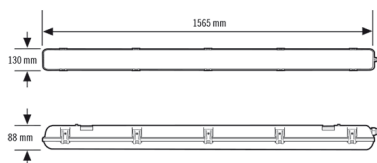

OLIVIA 1565 50W 4000K MILKY ON/OFF

Typebetegnelse

MPLOLI55050840GRO00000000

Artikkelnummer

E010310119

GTIN nr.

4015120310119

230 V ~	DALI	IP 65	IK 08		CRI >80	LED 4000 K

Teknisk beskrivelse

- LED-våtromslampe med opal (MILKY) kapsling (diffusor)
- Kan monteres på vegg eller i tak, mål 1565 mm
- EVG (på/av) integrert, installasjon uten ytterligere tilbehør
- Fargetemperatur ca. 4000 K (nøytralhvitt)

Tekniske data

Monteringstype	Utenpåliggende
Moneringssted	Tak / Vegg
Samsvar	CE-merket, RoHS, WEEE
Kapslingsgrad	IP 65
Mål	Lengde 1565 mm x Bredde 130 mm x Høyde/dybde 88 mm
garanti	5 år
Moneringsmål	

Tekniske data

Kabinettmateriale	UV-bestendig plast
Kapslingsklasse	I
Omgivelsestemperatur	-20 °C...+45 °C
Slagfasthet	IK08
Farge	lysegrå, tilsvarende RAL 7035
Vekt	2800 g
Festeklemme	2,5 mm² / 1,5 mm²
Forbruk i hvilemodus	0 W

Målbilde

Lysfordeling