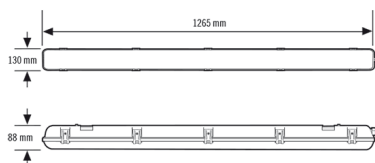

OLIVIA 1265 36W 4000K MILKY ON/OFF

Typebetegnelse

MPLOLI54036840GRO00000000

Artikkelnummer

E010310102

GTIN nr.

4015120310102

230 V ~	DALI	IP 65	IK 08		CRI >80	LED 4000 K

Teknisk beskrivelse

- LED-våtromslampe med opal (MILKY) kapsling (diffusor)
- Kan monteres på vegg eller i tak, mål 1265mm
- EVG (på/av) integrert, installasjon uten ytterligere tilbehør
- Fargetemperatur ca. 4000 K (nøytralhvitt)

Tekniske data

Monteringstype	Utenpåliggende
Moneringssted	Tak / Vegg
Samsvar	CE-merket, RoHS, WEEE
Kapslingsgrad	IP 65
Mål	Lengde 1265 mm x Bredde 130 mm x Høyde/dybde 88 mm
garanti	5 år
Moneringsmål	

Tekniske data

Kabinettmateriale	UV-beständig plast
Kapslingsklasse	I
Omgivelsestemperatur	-20 °C...+45 °C
Slagfasthet	IK08
Farge	lysegrå, tilsvarende RAL 7035
Vekt	2300 g
Festeklemme	2,5 mm² / 1,5 mm²
Forbruk i hvilemodus	0 W

Målbilde

Lysfordeling