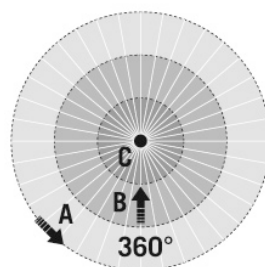

Detekteringsområder

Registreringsrekkevidde

■ på tvers (A)	Ø 6 m
■ Frontal (B)	Ø 3 m
■ Tilstedeværelsesområde (C)	Ø 2,5 m