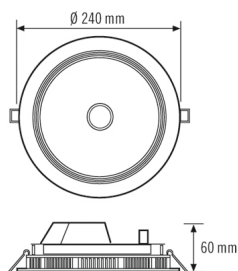

KANALER (BELYSNING / HVAC)

Antall lyskanaler	1

Bryterinngang HVAC	–
Kanal	C1 Belysning
Funksjon	Regulering, Dimming
Koblingsutgang	Bus-system
Impulsbryterinngang	–
Impulsfunksjon	–
Tidsforsinket utkobling	60 s...240 min (justerbar i trinn)
Orienteringslys	10 - 40 % lyseffekt
Tidsforsinket utkobling orienteringslys	60 s...240 min

Tilbehør

Produktnavn	Artikkelnummer	Teknisk beskrivelse	GTIN nr.
Adapter			
ELSA-2 RING 225	E010300264	Adapting 225 for ELSA-serien	4015120300264
Elektrisk tilbehør			
JUNCTION BOX 5-POLE BK	E010430947	Universell tilkoblingsboks, svart, 5-polet, 2,5 mm²	4015120430947
POWER SUPPLY 200mA DALI	EC10430008	Nettadapter med 200mA for strømforsyning til DALI-enheter eller DALI-styringsmoduler uten egen strømforsyning	4015120430008
Fjernkontroll			
ESY-Pen	EP10425356	ESY-Pen og ESY-appen, en duo for alt: (1) konfigurering, (2) fjernstyring (3), lysmåling, (4) prosjektforvaltning	4015120425356
REMOTE CONTROL PDi DALI	EP10425899	IR-fjernkontroll for DALI tilstedeværelses- og bevegelsesdetektorer	4015120425899
Montering			
ELSA-2 MOUNTING FRAME 225 SM WH	E010300899	Ramme for utenpåliggende montering for ELSA-2 225-serien	4015120300899

Målskisse