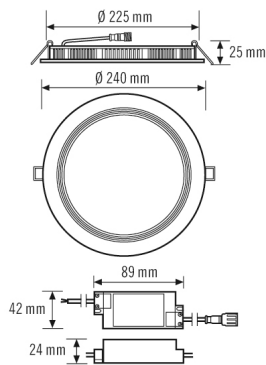

ELSA-2 DL 225 OP 110° 1800 840 WH

El.nr. 30 007 91   **GTIN nr.** 4015120299018

Tilbehør

Produktnavn	El.nr.	Teknisk beskrivelse	GTIN nr.
Adapter			
ELSA-2 RING 225	32 251 41	Adaptring 225 for ELSA-serien	4015120300264
Elektrisk tilbehør			
JUNCTION BOX 5-POLE BK	30 008 95	Universell tilkoblingsboks, svart, 5-polet, 2,5 mm²	4015120430947
Montering			
ELSA-2 MOUNTING FRAME 225 SM WH	32 251 45	Ramme for utenpåliggende montering for ELSA-2 225-serien	4015120300899

Målskisse