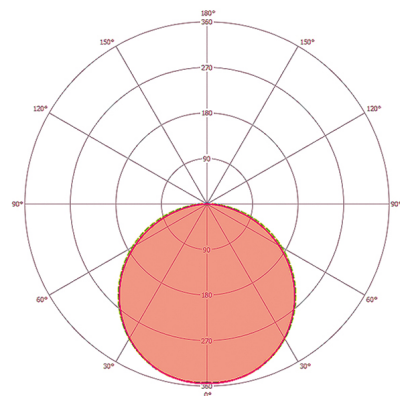

Målskisse

Lysfordeling

Koblingsskjema

Standarddrift

Koblingsskjema

Standarddrift CB