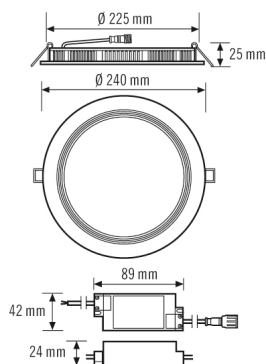

ELSA-2 DL 225 OP 110° 1800 830 WH

El.nr. 30 007 89
GTIN nr. 4015120299001

Tilbehør

Produktnavn	El.nr.	Teknisk beskrivelse	GTIN nr.
Adapter			
ELSA-2 RING 225	32 251 41	Adaptring 225 for ELSA-serien	4015120300264
Elektrisk tilbehør			
JUNCTION BOX 5-POLE BK	30 008 95	Universell tilkoblingsboks, svart, 5-polet, 2,5 mm²	4015120430947
Montering			
ELSA-2 MOUNTING FRAME 225 SM WH	32 251 45	Ramme for utenpåliggende montering for ELSA-2 225-serien	4015120300899

Målskisse