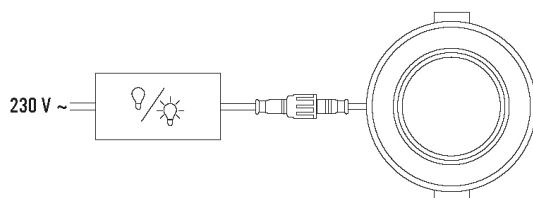

Koblingsskjema