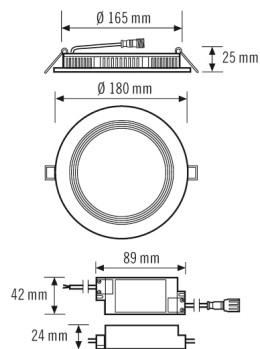

ELSA-2 DL 165 OP 110° 900 830 WH

El.nr. 30 007 85   **GTIN nr.** 4015120298981

Tilbehør

Produktnavn	El.nr.	Teknisk beskrivelse	GTIN nr.
Adapter			
ELSA-2 RING 165	32 251 42	Adaptring 165 for ELSA-serien	4015120300271
Elektrisk tilbehør			
JUNCTION BOX 5-POLE BK	30 008 95	Universell tilkoblingsboks, svart, 5-polet, 2,5 mm²	4015120430947
Montering			
ELSA-2 MOUNTING FRAME 165 SM WH	32 251 44	Ramme for utenpåliggende montering for ELSA-2 165-serien	4015120300882

Målskisse