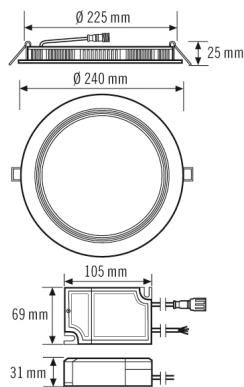

KABINETT	
Mål	Høyde/dybde 25 mm, Ø 240 mm
Vekt	1000 g
Material	aluminium, pulverlakkert
Kapslingsgrad	IP20 / IP44 i tak (innebygd)
Omgivelsestemperatur	-20 °C...+40 °C
Relativ luftfuktighet	5 - 93 %, ikke kondenserende
Farge	hvit, tilsvarende RAL 9003
Glødetrådstest iht. IEC 60695-2-10	650 °C

ELSA-2 DL 225 OP 110° 1800 840 DALI WH

El.nr. 30 007 90
GTIN nr. 4015120298950

Tilbehør

Produktnavn	El.nr.	Teknisk beskrivelse	GTIN nr.
Adapter			
ELSA-2 RING 225	32 251 41	Adaptring 225 for ELSA-serien	4015120300264
Elektrisk tilbehør			
JUNCTION BOX 5-POLE BK	30 008 95	Universell tilkoblingsboks, svart, 5-polet, 2,5 mm ²	4015120430947
Montering			
ELSA-2 MOUNTING FRAME 225 SM WH	32 251 45	Ramme for utenpåliggende montering for ELSA-2 225-serien	4015120300899

Målskisse

Lysfordeling

Koblingsskjema

Standarddrift

Koblingsskjema

Standarddrift CB

DATABLAD

ELSA-2 DL 225 OP 110° 1800 840 DALI WH