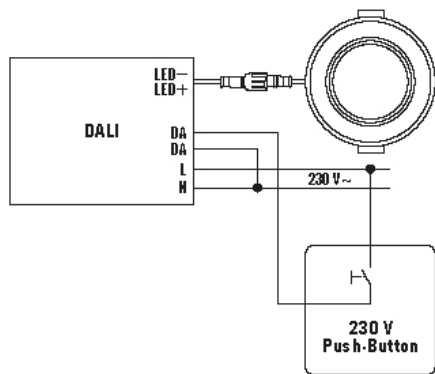

Tekniske data

GENERELT	
Apparatkategorier	Downlight
Brukergrensesnitt	DALI-Bus
Fjernstyrt	–
Samsvar	CE-merket, EAC, RoHS, WEEE
Garanti	5 år

FASTGJØRING	
Moneringstype	Innbygging
Moneringssted	Tak
Moneringsmål	Innbyggingsdybde: 50 mm, Ø 225 mm
Tilkoblingstype	Åpen ende
Tilkoblingsbart ledertverrsnitt	0,75 – 2,50 mm ²
Antall kontakter	3
Lengde på strømledning	0,18 m

ELSA-2 DL 225 OP 110° 1800 840 DALI WH

El.nr. 30 007 90
GTIN nr. 4015120298950

Tilbehør

Produktnavn	El.nr.	Teknisk beskrivelse	GTIN nr.
Adapter			
ELSA-2 RING 225	32 251 41	Adaptring 225 for ELSA-serien	4015120300264
Elektrisk tilbehør			
JUNCTION BOX 5-POLE BK	30 008 95	Universell tilkoblingsboks, svart, 5-polet, 2,5 mm ²	4015120430947
Montering			
ELSA-2 MOUNTING FRAME 225 SM WH	32 251 45	Ramme for utenpåliggende montering for ELSA-2 225-serien	4015120300899

Målskisse

Lysfordeling

Koblingsskjema

Standarddrift

Koblingsskjema

Standarddrift CB

DATABLAD

ELSA-2 DL 225 OP 110° 1800 840 DALI WH

El.nr. 30 007 90
GTIN nr. 4015120298950

Koblingsskjema

Standarddrift SwitchDIM