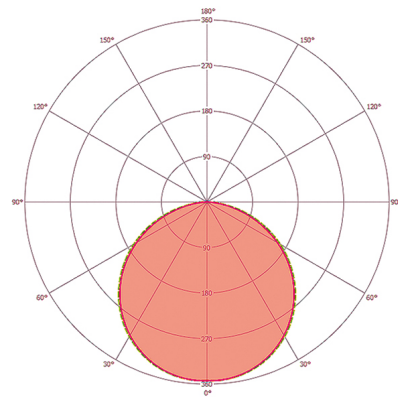

Målskisse

Lysfordeling

Koblingsskjema

Standarddrift

Koblingsskjema

Standarddrift CB

DATABLAD

ELSA-2 DL 225 OP 110° 1800 840 DALI WH