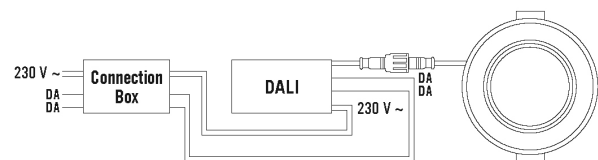

Målskisse

Lysfordeling

Koblingsskjema

Standarddrift

Koblingsskjema

Standarddrift CB

DATABLAD

ELSA-2 DL 225 OP 110° 1800 840 DALI WH