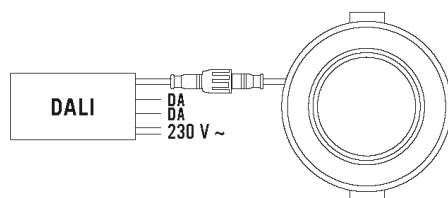

Koblingsskjema