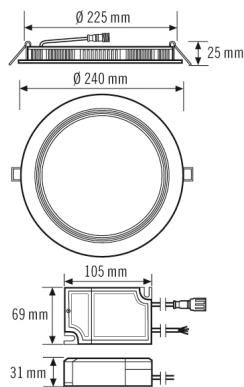

ELSA-2 DL 225 OP 110° 1800 830 DALI WH

El.nr. 30 007 88   **GTIN nr.** 4015120298943

Tilbehør

Produktnavn	El.nr.	Teknisk beskrivelse	GTIN nr.
Adapter			
ELSA-2 RING 225	32 251 41	Adaptring 225 for ELSA-serien	4015120300264
Elektrisk tilbehør			
JUNCTION BOX 5-POLE BK	30 008 95	Universell tilkoblingsboks, svart, 5-polet, 2,5 mm²	4015120430947
Montering			
ELSA-2 MOUNTING FRAME 225 SM WH	32 251 45	Ramme for utenpåliggende montering for ELSA-2 225-serien	4015120300899

Målskisse