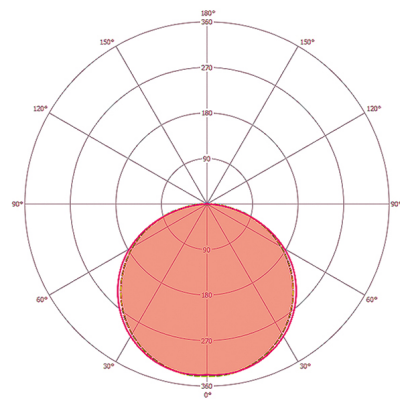

Målskisse

Lysfordeling

Koblingsskjema

Standarddrift

Koblingsskjema

Standarddrift CB

ELSA-2 DL 165 OP 110° 900 840 DALI WH

El.nr.