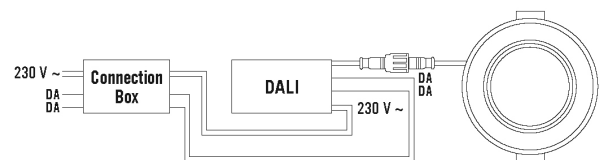

Målskisse

Lysfordeling

Koblingsskjema

Standarddrift

Koblingsskjema

Standarddrift CB

ELSA-2 DL 165 OP 110° 900 840 DALI WH

El.nr.