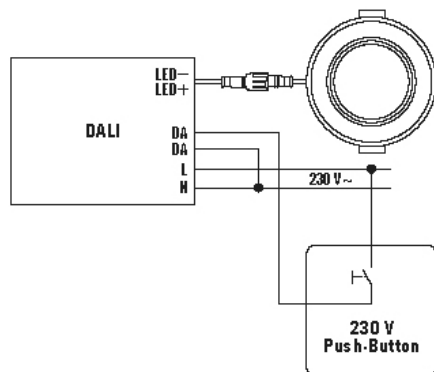

GENERELT	
Apparatkategorier	Downlight
Brukergrensesnitt	DALI-Bus
Fjernstyrt	-
Samsvar	CE-merket, EAC, RoHS, WEEE
Garanti	5 år
FASTGJØRING	
Monteringstype	Innbygging
Moneringssted	Tak
Moneringsmål	Innbyggingsdybde: 50 mm, Ø 165 mm
Tilkoblingsbart ledertverrsnitt	0,75 mm ²
KABINETT	
Mål	Høyde/dybde 25 mm, Ø 180 mm
Vekt	641 g
Material	aluminium, pulverlakkert
Kapslingsgrad	IP20 / IP44 i tak (innebygd)
Omgivelsestemperatur	-20 °C...+40 °C
Relativ luftfuktighet	5 - 93 %, ikke kondenserende
Farge	hvit, tilsvarende RAL 9003
Glødetrådstest iht. IEC 60695-2-10	650 °C
ELEKTRISK UTFØRELSE	
Styringssystem	DALI

ELSA-2 DL 165 OP 110° 900 840 DALI WH

El.nr. 30 007 86
GTIN nr. 4015120298936

Tilbehør

Produktnavn	El.nr.	Teknisk beskrivelse	GTIN nr.
Adapter			
ELSA-2 RING 165	32 251 42	Adaptring 165 for ELSA-serien	4015120300271
Elektrisk tilbehør			
JUNCTION BOX 5-POLE BK	30 008 95	Universell tilkoblingsboks, svart, 5-polet, 2,5 mm ²	4015120430947
Montering			
ELSA-2 MOUNTING FRAME 165 SM WH	32 251 44	Ramme for utenpåliggende montering for ELSA-2 165-serien	4015120300882

Målskisse

Lysfordeling

Koblingsskjema

Standarddrift

Koblingsskjema

Standarddrift CB

ELSA-2 DL 165 OP 110° 900 840 DALI WH

El.nr.

GTIN nr.

30 007 86

4015120298936

Koblingsskjema

Standarddrift SwitchDIM