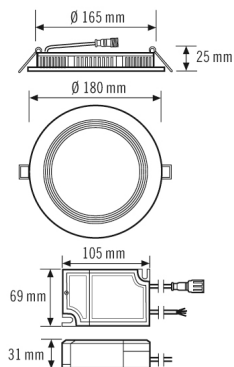

GENERELT	
Apparatkategorier	Downlight
Brukergrensesnitt	DALI-Bus
Fjernstyrt	-
Samsvar	CE-merket, EAC, RoHS, WEEE
Garanti	5 år
FASTGJØRING	
Monteringstype	Innbygging
Moneringssted	Tak
Moneringsmål	Innbyggingsdybde: 50 mm, Ø 165 mm
Tilkoblingsbart ledertverrsnitt	0,75 mm ²
KABINETT	
Mål	Høyde/dybde 25 mm, Ø 180 mm
Vekt	641 g
Material	aluminium, pulverlakkert
Kapslingsgrad	IP20 / IP44 i tak (innebygd)
Omgivelsestemperatur	-20 °C...+40 °C
Relativ luftfuktighet	5 - 93 %, ikke kondenserende
Farge	hvit, tilsvarende RAL 9003
Glødetrådstest iht. IEC 60695-2-10	650 °C
ELEKTRISK UTFØRELSE	
Styringssystem	DALI

ELSA-2 DL 165 OP 110° 900 840 DALI WH

El.nr. 30 007 86
GTIN nr. 4015120298936

Tilbehør

Produktnavn	El.nr.	Teknisk beskrivelse	GTIN nr.
Adapter			
ELSA-2 RING 165	32 251 42	Adaptring 165 for ELSA-serien	4015120300271
Elektrisk tilbehør			
JUNCTION BOX 5-POLE BK	30 008 95	Universell tilkoblingsboks, svart, 5-polet, 2,5 mm ²	4015120430947
Montering			
ELSA-2 MOUNTING FRAME 165 SM WH	32 251 44	Ramme for utenpåliggende montering for ELSA-2 165-serien	4015120300882

Målskisse

Lysfordeling

Koblingsskjema

Standarddrift

Koblingsskjema

Standarddrift CB

ELSA-2 DL 165 OP 110° 900 840 DALI WH

El.nr.