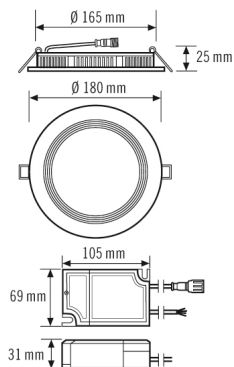

GENERELT	
Apparatkategorier	Downlight
Brukergrensesnitt	DALI-Bus
Fjernstyrt	–
Samsvar	CE-merket, EAC, RoHS, WEEE
Garanti	5 år
FASTGJØRING	
Monteringstype	Innbygging
Moneringssted	Tak
Moneringsmål	Innbyggingsdybde: 50 mm, Ø 165 mm
Tilkoblingsbart ledertverrsnitt	0,75 mm ²
KABINETT	
Mål	Høyde/dybde 25 mm, Ø 180 mm
Vekt	648 g
Material	aluminium, pulverlakkert
Kapslingsgrad	IP20 / IP44 i tak (innebygd)
Omgivelsestemperatur	-20 °C...+40 °C
Relativ luftfuktighet	5 - 93 %, ikke kondenserende
Farge	hvit, tilsvarende RAL 9003
Glødetrådstest iht. IEC 60695-2-10	650 °C
ELEKTRISK UTFØRELSE	
Styringssystem	DALI

ELSA-2 DL 165 OP 110° 900 830 DALI WH

El.nr. 30 007 84 **GTIN nr.** 4015120298929

Tilbehør

Produktnavn	El.nr.	Teknisk beskrivelse	GTIN nr.
Adapter			
ELSA-2 RING 165	32 251 42	Adaptring 165 for ELSA-serien	4015120300271
Elektrisk tilbehør			
JUNCTION BOX 5-POLE BK	30 008 95	Universell tilkoblingsboks, svart, 5-polet, 2,5 mm ²	4015120430947
Montering			
ELSA-2 MOUNTING FRAME 165 SM WH	32 251 44	Ramme for utenpåliggende montering for ELSA-2 165-serien	4015120300882

Målskisse

Lysfordeling

Koblingsskjema

Standarddrift

Koblingsskjema

Standarddrift CB

ELSA-2 DL 165 OP 110° 900 830 DALI WH

El.nr. 30 007 84
GTIN nr. 4015120298929