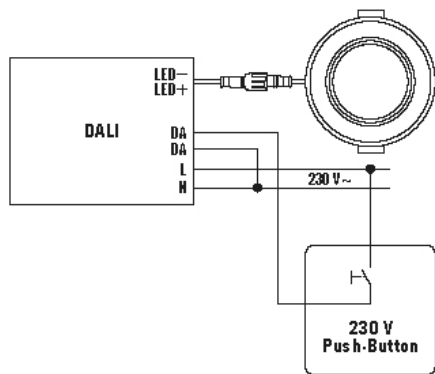

GENERELT	
Apparatkategorier	Downlight
Brukergrensesnitt	DALI-Bus
Fjernstyrt	–
Samsvar	CE-merket, EAC, RoHS, WEEE
Garanti	5 år
FASTGJØRING	
Monteringstype	Innbygging
Moneringssted	Tak
Moneringsmål	Innbyggingsdybde: 50 mm, Ø 165 mm
Tilkoblingsbart ledertverrsnitt	0,75 mm ²
KABINETT	
Mål	Høyde/dybde 25 mm, Ø 180 mm
Vekt	648 g
Material	aluminium, pulverlakkert
Kapslingsgrad	IP20 / IP44 i tak (innebygd)
Omgivelsestemperatur	-20 °C...+40 °C
Relativ luftfuktighet	5 - 93 %, ikke kondenserende
Farge	hvit, tilsvarende RAL 9003
Glødetrådstest iht. IEC 60695-2-10	650 °C
ELEKTRISK UTFØRELSE	
Styringssystem	DALI

ELSA-2 DL 165 OP 110° 900 830 DALI WH

El.nr. 30 007 84 **GTIN nr.** 4015120298929

Tilbehør

Produktnavn	El.nr.	Teknisk beskrivelse	GTIN nr.
Adapter			
ELSA-2 RING 165	32 251 42	Adaptring 165 for ELSA-serien	4015120300271
Elektrisk tilbehør			
JUNCTION BOX 5-POLE BK	30 008 95	Universell tilkoblingsboks, svart, 5-polet, 2,5 mm ²	4015120430947
Montering			
ELSA-2 MOUNTING FRAME 165 SM WH	32 251 44	Ramme for utenpåliggende montering for ELSA-2 165-serien	4015120300882

Målskisse

Lysfordeling

Koblingsskjema

Standarddrift

Koblingsskjema

Standarddrift CB

ELSA-2 DL 165 OP 110° 900 830 DALI WH

El.nr. 30 007 84
GTIN nr. 4015120298929

Koblingsskjema

Standarddrift SwitchDIM