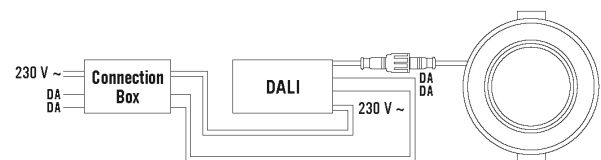

Målskisse

Lysfordeling

Koblingsskjema

Standarddrift

Koblingsskjema

Standarddrift CB

ELSA-2 DL 165 OP 110° 900 830 DALI WH

El.nr. 30 007 84
GTIN nr. 4015120298929