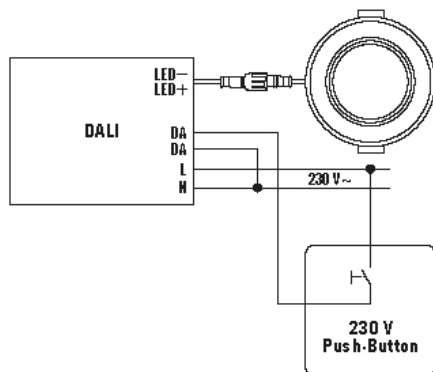

GENERELT	
Apparatkategorier	Downlight
Brukergrensesnitt	DALI-Bus
Fjernstyrt	–
Samsvar	CE-merket, EAC, RoHS, WEEE
Garanti	5 år
FASTGJØRING	
Monteringstype	Innbygging
Moneringssted	Tak
Moneringsmål	Innbyggingsdybde: 70 mm, Ø 75 mm
Tilkoblingsbart ledertverrsnitt	0,75 mm ²
KABINETT	
Mål	Høyde/dybde 45 mm, Ø 98 mm
Vekt	320 g
Material	aluminium, pulverlakkert
Kapslingsgrad	IP20 / IP44 i tak (innebygd)
Omgivelsestemperatur	-20 °C...+40 °C
Relativ luftfuktighet	5 - 93 %, ikke kondenserende
Farge	hvit, tilsvarende RAL 9003
Glødetrådstest iht. IEC 60695-2-10	650 °C
ELEKTRISK UTFØRELSE	
Styringssystem	DALI

ELSA-2 DL 68 OP 100° 500 840 DALI WH

El.nr. 30 007 81 **GTIN nr.** 4015120298912

Tilbehør

Produkt navn	El.nr.	Teknisk beskrivelse	GTIN nr.
Adapter			
ELSA-2 RING 65	32 251 43	Adaptring 65 for ELSA-serien	4015120300288
Elektrisk tilbehør			
JUNCTION BOX 5-POLE BK	30 008 95	Universell tilkoblingsboks, svart, 5-polet, 2,5 mm ²	4015120430947

Målskisse

Lysfordeling

Koblingsskjema

Standarddrift

Koblingsskjema

Standarddrift CB

ELSA-2 DL 68 OP 100° 500 840 DALI WH

El.nr.

GTIN nr.

30 007 81

4015120298912

Koblingsskjema

Standarddrift SwitchDIM