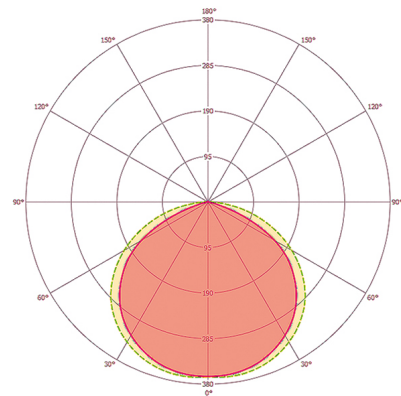

Målskisse

Lysfordeling

Koblingsskjema

Standarddrift

Koblingsskjema

Standarddrift CB

ELSA-2 DL 68 OP 100° 500 840 DALI WH

El.nr.