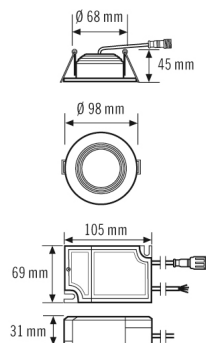

GENERELT	
Apparatkategorier	Downlight
Brukergrensesnitt	DALI-Bus
Fjernstyrt	–
Samsvar	CE-merket, EAC, RoHS, WEEE
Garanti	5 år
FASTGJØRING	
Monteringstype	Innbygging
Moneringssted	Tak
Moneringsmål	Innbyggingsdybde: 70 mm, Ø 75 mm
Tilkoblingsbart ledertverrsnitt	0,75 mm ²
KABINETT	
Mål	Høyde/dybde 45 mm, Ø 98 mm
Vekt	320 g
Material	aluminium, pulverlakkert
Kapslingsgrad	IP20 / IP44 i tak (innebygd)
Omgivelsestemperatur	-20 °C...+40 °C
Relativ luftfuktighet	5 - 93 %, ikke kondenserende
Farge	hvit, tilsvarende RAL 9003
Glødetrådstest iht. IEC 60695-2-10	650 °C
ELEKTRISK UTFØRELSE	
Styringssystem	DALI

ELSA-2 DL 68 OP 100° 500 840 DALI WH

El.nr. 30 007 81 **GTIN nr.** 4015120298912

Tilbehør

Produkt navn	El.nr.	Teknisk beskrivelse	GTIN nr.
Adapter			
ELSA-2 RING 65	32 251 43	Adaptring 65 for ELSA-serien	4015120300288
Elektrisk tilbehør			
JUNCTION BOX 5-POLE BK	30 008 95	Universell tilkoblingsboks, svart, 5-polet, 2,5 mm ²	4015120430947

Målskisse

Lysfordeling

Koblingsskjema

Standarddrift

Koblingsskjema

Standarddrift CB

ELSA-2 DL 68 OP 100° 500 840 DALI WH

El.nr.