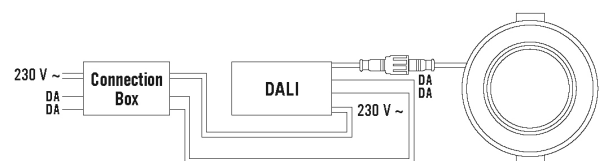

Målskisse

Lysfordeling

Koblingsskjema

Standarddrift

Koblingsskjema

Standarddrift CB

ELSA-2 DL 68 OP 100° 500 840 DALI WH

El.nr.