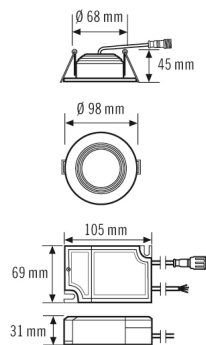

GENERELT	
Apparatkategorier	Downlight
Brukergrensesnitt	DALI-Bus
Fjernstyrt	–
Samsvar	CE-merket, EAC, RoHS, WEEE
Garanti	5 år
FASTGJØRING	
Monteringstype	Innbygging
Moneringssted	Tak
Moneringsmål	Innbyggingsdybde: 70 mm, Ø 75 mm
Tilkoblingsbart ledertverrsnitt	0,75 mm ²
KABINETT	
Mål	Høyde/dybde 45 mm, Ø 98 mm
Vekt	330 g
Material	aluminium, pulverlakkert
Kapslingsgrad	IP20 / IP44 i tak (innebygd)
Omgivelsestemperatur	-20 °C...+40 °C
Relativ luftfuktighet	5 - 93 %, ikke kondenserende
Farge	hvit, tilsvarende RAL 9003
Glødetrådstest iht. IEC 60695-2-10	650 °C
ELEKTRISK UTFØRELSE	
Styringssystem	DALI

ELSA-2 DL 68 OP 100° 500 830 DALI WH

El.nr. 30 007 83
GTIN nr. 4015120298905

Tilbehør

Produktnavn	El.nr.	Teknisk beskrivelse	GTIN nr.
Adapter			
ELSA-2 RING 65	32 251 43	Adaptring 65 for ELSA-serien	4015120300288
Elektrisk tilbehør			
JUNCTION BOX 5-POLE BK	30 008 95	Universell tilkoblingsboks, svart, 5-polet, 2,5 mm ²	4015120430947

Målskisse

Lysfordeling

Koblingsskjema

Standarddrift

Koblingsskjema

Standarddrift CB

DATABLAD

ELSA-2 DL 68 OP 100° 500 830 DALI WH