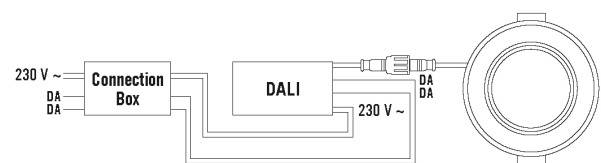

Målskisse

Lysfordeling

Koblingsskjema

Standarddrift

Koblingsskjema

Standarddrift CB

DATABLAD

ELSA-2 DL 68 OP 100° 500 830 DALI WH