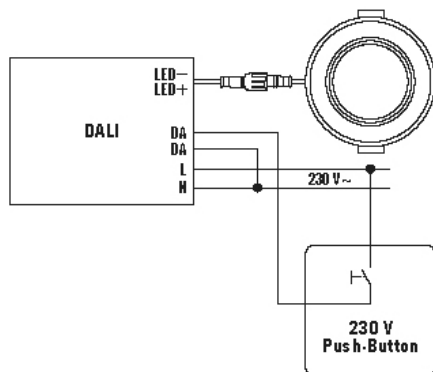

GENERELT	
Apparatkategorier	Downlight
Brukergrensesnitt	DALI-Bus
Fjernstyrt	–
Samsvar	CE-merket, EAC, RoHS, WEEE
Garanti	5 år
FASTGJØRING	
Monteringstype	Innbygging
Moneringssted	Tak
Moneringsmål	Innbyggingsdybde: 70 mm, Ø 75 mm
Tilkoblingsbart ledertverrsnitt	0,75 mm ²
KABINETT	
Mål	Høyde/dybde 45 mm, Ø 98 mm
Vekt	330 g
Material	aluminium, pulverlakkert
Kapslingsgrad	IP20 / IP44 i tak (innebygd)
Omgivelsestemperatur	-20 °C...+40 °C
Relativ luftfuktighet	5 - 93 %, ikke kondenserende
Farge	hvit, tilsvarende RAL 9003
Glødetrådstest iht. IEC 60695-2-10	650 °C
ELEKTRISK UTFØRELSE	
Styringssystem	DALI

ELSA-2 DL 68 OP 100° 500 830 DALI WH

El.nr. 30 007 83
GTIN nr. 4015120298905

Tilbehør

Produktnavn	El.nr.	Teknisk beskrivelse	GTIN nr.
Adapter			
ELSA-2 RING 65	32 251 43	Adaptring 65 for ELSA-serien	4015120300288
Elektrisk tilbehør			
JUNCTION BOX 5-POLE BK	30 008 95	Universell tilkoblingsboks, svart, 5-polet, 2,5 mm ²	4015120430947

Målskisse

Lysfordeling

Koblingsskjema

Standarddrift

Koblingsskjema

Standarddrift CB

DATABLAD

ELSA-2 DL 68 OP 100° 500 830 DALI WH

El.nr. 30 007 83
GTIN nr. 4015120298905

Koblingsskjema

Standarddrift SwitchDIM