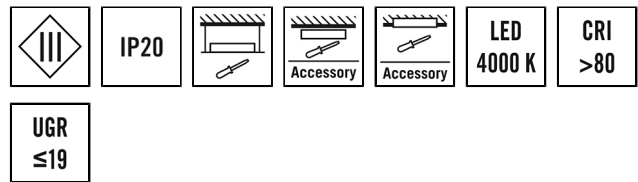

CELINE-2 PNL 600 DDP TR 4400 840 IP20 DALI ELC

El.nr. **GTIN nr.**
4015120132346

Tekniske data

GENERELT	
Apparatkategori	Innfelte taklampe
Produktanvisning	Drift med SMARTDRIVER (ELC) eller Driver-Sets (DALI-2, ON/OFF)
Fjernstyrt	–
Samsvar	CE-merket, EAC, RoHS
Spesiell produktanvisning	Drift med SMARTDRIVER (ELC) eller Driver-Sets (DALI-2, ON/OFF)
Garanti	5 år
FASTGJØRING	
Moneringstype	Takinnfelling
Moneringssted	Tak
Moneringsmål	Moneringslengde: 600 mm x Moneringsbredde: 600 mm x Innbyggingsdybde: 140 mm
Tilkoblingstype	Uttak
Kontakt	RJ45
KABINETT	
Mål	Lengde 596 mm x Bredde 596 mm x Høyde/ dybde 65 mm
Vekt	2410 g
Material	Stål, lakkert
Kapslingsgrad	IP20
Omgivelsestemperatur	0 °C...+40 °C
Slagfasthet	IK02
Farge	hvit, tilsvarende RAL 9016
Glødetrøddest iht. IEC 60695-2-10	850 °C

Produktbeskrivelse

- LED-Leuchte mit transparentem, mikroprismatischem Diffusor
- Einsetzbar als Deckeneinlegeleuchte für Systemdecken mit verdeckten oder sichtbaren Tragschienen für Systemmaß 600 x 600 mm (Bitte Besonderheiten und evtl. Einschränkungen des Deckensystemherstellers beachten!)
- Leuchte für ESYLUX Light Control über RJ45 Stecker mit ESYLUX Smartdriver oder DALI-2 Driver Set oder ON/OFF Driver Set (nicht im Lieferumfang enthalten)
- Farbtemperatur ca. 4000 K (neutralweiß)