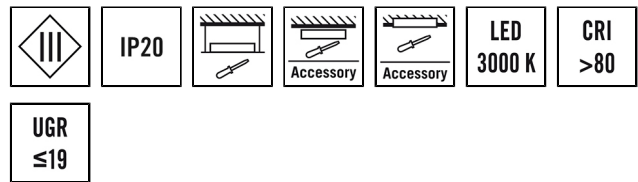

CELINE-2 PNL 600 DDP TR 4000 830 IP20 DALI ELC

El.nr. **GTIN nr.**
4015120132339

Tekniske data

GENERELT	
Apparatkategori	Innfelte taklampe
Produktanvisning	Drift med SMARTDRIVER (ELC) eller Driver-Sets (DALI-2, ON/OFF)
Fjernstyrt	–
Samsvar	CE-merket, EAC, RoHS
Spesiell produktanvisning	Drift med SMARTDRIVER (ELC) eller Driver-Sets (DALI-2, ON/OFF)
Garanti	5 år
FASTGJØRING	
Moneringstype	Takinnfelling
Moneringssted	Tak
Moneringsmål	Moneringslengde: 600 mm x Moneringsbredde: 600 mm x Innbyggingsdybde: 140 mm
Tilkoblingstype	Uttak
Kontakt	RJ45
KABINETT	
Mål	Lengde 596 mm x Bredde 596 mm x Høyde/ dybde 65 mm
Vekt	2410 g
Material	Stål, lakkert
Kapslingsgrad	IP20
Omgivelsestemperatur	0 °C...+40 °C
Slagfasthet	IK02
Farge	hvit, tilsvarende RAL 9016
Glødetrådstest iht. IEC 60695-2-10	850 °C

Produktbeskrivelse

- LED-Leuchte mit transparentem, mikroprismatischem Diffusor
- Einsetzbar als Deckeneinlegeleuchte für Systemdecken mit verdeckten oder sichtbaren Tragschienen für Systemmaß 600 x 600 mm (Bitte Besonderheiten und evtl. Einschränkungen des Deckensystemherstellers beachten!)
- Leuchte für ESYLUX Light Control über RJ45 Stecker mit ESYLUX Smartdriver oder DALI-2 Driver Set oder ON/OFF Driver Set (nicht im Lieferumfang enthalten)
- Farbtemperatur ca. 3000 K (warmweiß)