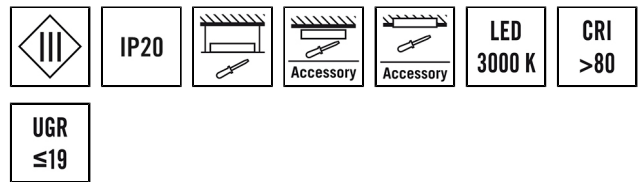

CELINE-2 PNL 600 DDP OP 3600 830 IP20 DALI ELC

El.nr. **GTIN nr.**
4015120132308

Tekniske data

GENERELT	
Apparatkategori	Innfelte taklampe
Produktanvisning	Drift med SMARTDRIVER (ELC) eller Driver-Sets (DALI-2, ON/OFF)
Fjernstyrt	–
Samsvar	CE-merket, EAC, RoHS
Spesiell produktanvisning	Drift med SMARTDRIVER (ELC) eller Driver-Sets (DALI-2, ON/OFF)
Garanti	5 år
FASTGJØRING	
Moneringstype	Takinnfelling
Moneringssted	Tak
Moneringsmål	Moneringslengde: 600 mm x Moneringsbredde: 600 mm x Innbyggingsdybde: 140 mm
Tilkoblingstype	Uttak
Kontakt	RJ45
KABINETT	
Mål	Lengde 596 mm x Bredde 596 mm x Høyde/ dybde 65 mm
Vekt	2410 g
Material	Stål, lakkert
Kapslingsgrad	IP20
Omgivelsestemperatur	0 °C...+40 °C
Slagfasthet	IK02
Farge	hvit, tilsvarende RAL 9016
Glødetrøddest iht. IEC 60695-2-10	850 °C

Produktbeskrivelse

- LED-Leuchte mit opalem Diffusor
- Einsetzbar als Deckeneinlegeleuchte für Systemdecken mit verdeckten oder sichtbaren Tragschienen für Systemmaß 600 x 600 mm (Bitte Besonderheiten und evtl. Einschränkungen des Deckensystemherstellers beachten!)
- Leuchte für ESYLUX Light Control zum Anschluß über RJ45 Stecker an ESYLUX Smartdriver oder an DALI-2 Driver Set oder an ON/OFF Driver Set (nicht im Lieferumfang enthalten)
- Farbtemperatur ca. 3000 K (warmweiß)

ELEKTRISK UTFØRELSE

Kontrollsystem	ELC (ESYLUX Light Control), ON/OFF, DALI-2, DALI
Kapslingsklasse	III
Merkespenning	42 V DC
Strømförbruk	33 W
Strømförbruk	700 mA

LYS

Diffusor	opal
Blending undertrykkelse	DDP (micro-prismatic)
Lysutstråling	direkte
Strålingsvinkel	94 °
Unified Glare Rating	> 19
Nominell effekt	33 W
Lysstrøm (lampe)	3600 lm
Lyseffekt	109 lm/W
Fargetemperatur	3000 K
Fargegjengivelsesindeks Ra	> 80
Fargetoleranse	SDCM < 3
Color Quality Scale (fargekvalitetsskala)	> 80
Levetid L70B10 ved 25 °C	105000 h
Levetid L70B50 ved 25 °C	110000 h
Levetid L80B10 ved 25 °C	65000 h
Levetid L80B50 ved 25 °C	70000 h
Levetid L90B10 ved 25 °C	35000 h
Levetid L90B50 ved 25 °C	35000 h
Fotobiologisk sikkerhet	RG0