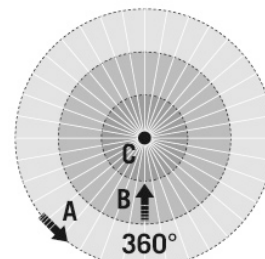

Tekniske data

GENERELT	
Apparatkategori	Takmontert tilstedeværelsesdetektor
Spesielle produktfunksjoner	Enkel programmering med fjernkontroll med blue mode-teknologi
Brukergrensesnitt	IR-fjernkontroll
Fjernstyrt	✓
Samsvar	CE-merket, RoHS, WEEE
Garanti	5 år
FASTGJØRING	
Monteringstype	Innfelt takmontering
Moneringssted	Tak
Moneringsmål	Innbyggingsdybde: 300 mm, Ø 68 mm
KABINETT	
Mål	Høyde/dybde 99 mm, Ø 108 mm
Vekt	675 g
Material	UV-stabilisert polykarbonat
Kapslingsgrad	IP20
Omgivelsestemperatur	-25 °C...+50 °C
Relativ luftfuktighet	5 - 93 %, ikke kondenserende
Farge	hvit, tilsvarende RAL 9010
Tilkoblingstype	Støpsel
Kontakt	WAGO WINSTA® MIDI Kod. I
Antall kontakter	5
Lengde på strømledning	2 m
ELEKTRISK UTFØRELSE	
Kapslingsklasse	II

Merkespenning	230 V / 50 Hz
Strømforbruk	0,6 W

SENSORER	
Deteksjonsvinkel	360°
Registreringsrekkevidde diagonalt	Ø 8 m
Registreringsrekkevidde rett	Ø 6 m
Registreringsrekkevidde tilstedeværelsesområde	Ø 4 m
Detekteringsområde	opp til 50 m ²
Anbef. Monteringshøyde	3 m
Maks. Monteringshøyde	5 m
Lysmåling	Blandingslys
Lysverdi	5 - 2000 lx
Antall lyskanaler	2
Bryterinngang belysning	2
Bryterinngang HVAC	–
Slaveinngang	✓
Maks antall slave-detektorer	10
Helautomatisk	ja
Halvautomatisk	ja
Impulsfunksjon	nei
Konstantlysregulering	✓
Koblingsforsinkelse «mørkt til lyst»	300 s
Koblingsforsinkelse fra "lyst til mørkt":	30 s

STYRING	
Kanal 1	Belysning
Grensesnitt	Regulering/dimming

PD-C 360i/8 DUO DALI WAGO WINSTA Code1

El.nr. 14 006 37
GTIN nr. 4015120424847

Kontakt	Bus-system
Bryterinngang kanal 1	✓
Tidsforsinket utkobling kanal 1	60 s...240 min
Orienteringslys	10 - 50 % lyseffekt
Tidsforsinket utkobling orienteringslys	ca. 1 min. – 240 min.
Kanal 2	Belysning
Utgang	DALI
Bryterinngang kanal 2	✓
Tidsforsinket utkobling kanal 2	60 s...240 min

Målskisse

Detekteringsområder

Registreringsrekkevidde

■ på tvers (A)	Ø 8 m
■ frontal (B)	Ø 6 m
■ tilstedeværelsesområde (C)	Ø 4 m