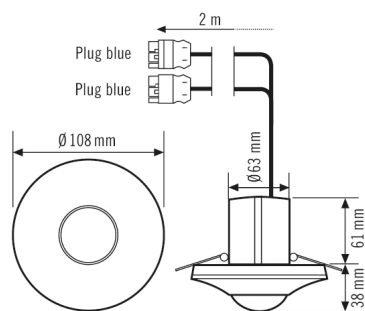

Tekniske data

GENERELT	
Apparatkategori	Takmontert tilstedeværelsesdetektor
Spesielle produktfunksjoner	Enkel programmering med fjernkontroll med blue mode-teknologi
Brukergrensesnitt	IR-fjernkontroll
Fjernstyrt	✓
Samsvar	CE-merket, RoHS, WEEE
Garanti	5 år
FASTGJØRING	
Monteringstype	Innfelt takmontering
Moneringssted	Tak
Moneringsmål	Innbyggingsdybde: 300 mm, Ø 68 mm
KABINETT	
Mål	Høyde/dybde 99 mm, Ø 108 mm
Vekt	675 g
Material	UV-stabilisert polykarbonat
Kapslingsgrad	IP20
Omgivelsestemperatur	-25 °C...+50 °C
Relativ luftfuktighet	5 - 93 %, ikke kondenserende
Farge	hvit, tilsvarende RAL 9010
Tilkoblingstype	Støpsel
Kontakt	WAGO WINSTA® MIDI Kod. I
Antall kontakter	5
Lengde på strømledning	2 m
ELEKTRISK UTFØRELSE	
Kapslingsklasse	II

Merkespenning	230 V / 50 Hz
Strømforbruk	0,6 W

SENSORER	
Deteksjonsvinkel	360°
Registreringsrekkevidde diagonalt	Ø 8 m
Registreringsrekkevidde rett	Ø 6 m
Registreringsrekkevidde tilstedeværelsesområde	Ø 4 m
Detekteringsområde	opp til 50 m ²
Anbef. Monteringshøyde	3 m
Maks. Monteringshøyde	5 m
Lysmåling	Blandingslys
Lysverdi	5 - 2000 lx
Antall lyskanaler	2
Bryterinngang belysning	2
Bryterinngang HVAC	–
Slaveinngang	✓
Maks antall slave-detektorer	10
Helautomatisk	ja
Halvautomatisk	ja
Impulsfunksjon	nei
Konstantlysregulering	✓
Koblingsforsinkelse «mørkt til lyst»	300 s
Koblingsforsinkelse fra "lyst til mørkt":	30 s

STYRING	
Kanal 1	Belysning
Grensesnitt	Regulering/dimming

PD-C 360i/8 DUO DALI WAGO WINSTA Code1

El.nr. 14 006 37
GTIN nr. 4015120424847

Kontakt	Bus-system
Bryterinngang kanal 1	✓
Tidsforsinket utkobling kanal 1	60 s...240 min
Orienteringslys	10 - 50 % lyseffekt
Tidsforsinket utkobling orienteringslys	ca. 1 min. – 240 min.
Kanal 2	Belysning
Utgang	DALI
Bryterinngang kanal 2	✓
Tidsforsinket utkobling kanal 2	60 s...240 min

Målskisse

Detekteringsområder

Registreringsrekkevidde

■ på tvers (A)	Ø 8 m
■ frontal (B)	Ø 6 m
■ tilstedeværelsesområde (C)	Ø 4 m