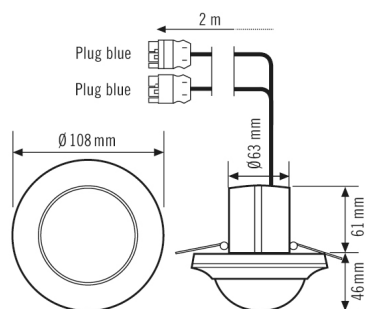

PD-C 360i/24 DUO DALI WAGO WINSTA Codel

El.nr. 14 006 36
GTIN nr. 4015120424854

Kontakt	Bus-system
Bryterinngang kanal 1	✓
Tidsforsinket utkobling kanal 1	60 s...240 min
Orienteringslys	10 - 50 % lyseffekt
Tidsforsinket utkobling orienteringslys	ca. 1 min. – 240 min.
Kanal 2	Belysning
Utgang	DALI
Bryterinngang kanal 2	✓
Tidsforsinket utkobling kanal 2	60 s...240 min

Orienteringslys	10 - 50 % lyseffekt
Tidsforsinket utkobling orienteringslys	ca. 1 min. – 240 min.
Master-/slave-funksjon	✓
Tilstedeværelsessimulering	–
Manuell overstyring	ja
DALI-utgang 1	2-polet Dali/DSi-styreledning/broadcast
DALI/DSI-utgang 2	2-polet Dali/DSi-styreledning/broadcast
Styrbare DALI elektroniske forkoblinger	maks. 25 stk. per DALI/DSI-utgang

Målskisse