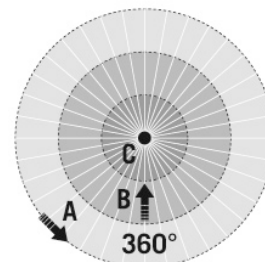

Detekteringsområder

Registreringsrekkevidde

■ på tvers (A)	Ø 24 m
■ frontal (B)	Ø 11 m
■ tilstedeværelsesområde (C)	Ø 8 m