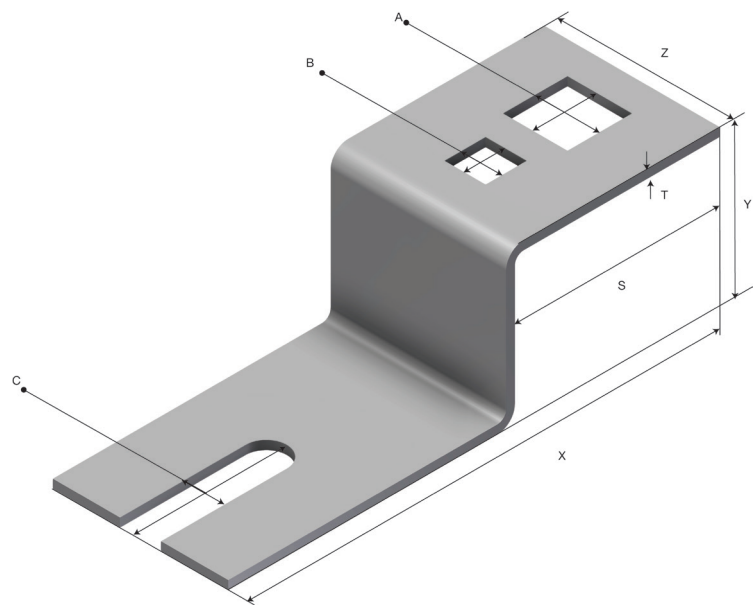

Produktdatablad

Art.nr.	Navn	Type
1372818	Armaturfeste A-SPB LB-Z PG	A-SPB LB-Z

Beskrivelse: Armaturfeste som skal monteres under kabelbanen for feste av lysarmatur.

Mer informasjon: Monteres under kabelbanen for feste av lysarmatur.

Egenskaper

Navn	Verdi
Vekt (kg)	0.04
S Avstand (mm)	35
B Hullstørrelse (mm)	7x7
A Hullstørrelse (mm)	11x11
C Hullstørrelse (mm)	7x25
T Materialtykkelse (mm)	1.5
X (mm)	84
Y (mm)	26.5
Z (mm)	30

Innpakning, information