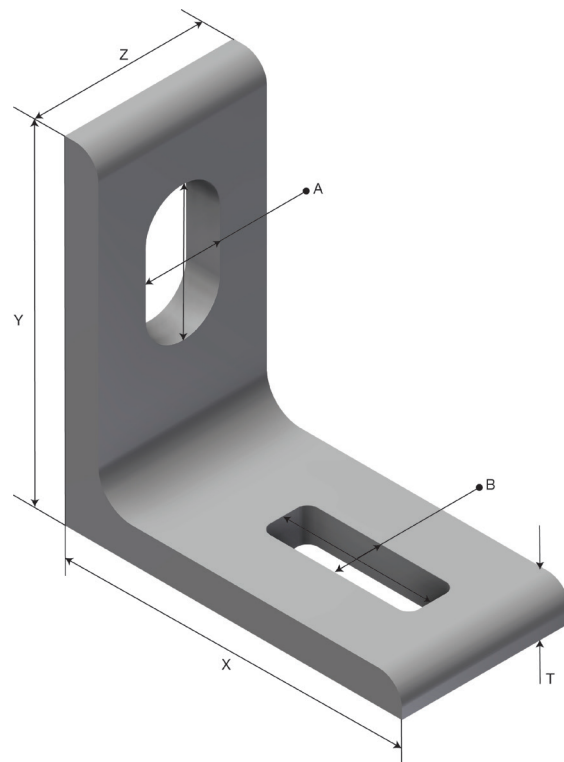

Produktdatablad

Art.nr.	Navn	Type
1372761	Vinkel S-M AB-50x50x25-10/6 HDG	S-M AB-50x50x25-10/6

Beskrivelse: Festevinkel med mange bruksområder.

Mer informasjon: Enkelt vinkelbeslag for montering av stige til vegg. Distanse D fra stige til vegg 0-10 mm.

Egenskaper

Navn	Verdi
Vekt (kg)	0.08
B Hullstørrelse (mm)	7x25
A Hullstørrelse (mm)	11x20
T Materialtykkelse (mm)	5
X (mm)	50
Y (mm)	50
Z (mm)	25

Innpakning, information

F-PAK GTIN	Enkelt stykke	 7070693727617
D-PAK GTIN		