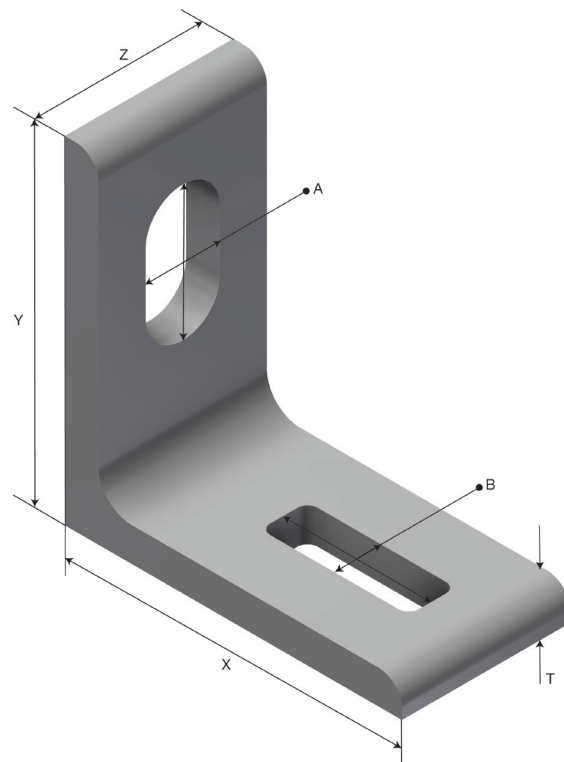

Produktdatablad

Art.nr.	Navn	Type
1372735	Vinkel S-M AB-50x50x25-10/6 PG	S-M AB-50x50x25-10/6

Beskrivelse: Festevinkel med mange bruksområder.

Mer informasjon: Enkelt vinkelbeslag for montering av stige til vegg. Distanse D fra stige til vegg 0-10 mm.

Egenskaper

Navn	Verdi
Vekt (kg)	0.08
B Hullstørrelse (mm)	7x25
A Hullstørrelse (mm)	11x20
T Materialtykkelse (mm)	5
X (mm)	50
Y (mm)	50
Z (mm)	25

Innpakning, information

F-PAK GTIN	Enkelt stykke	 7070693727358
D-PAK GTIN		