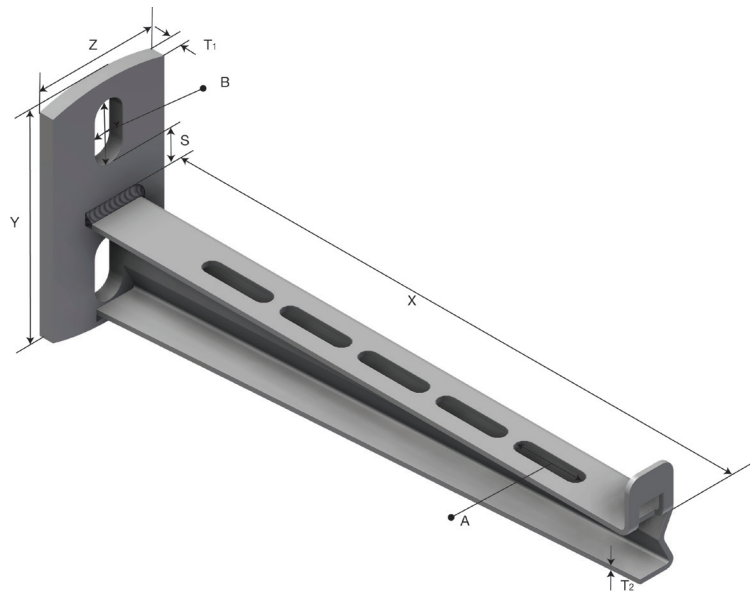

Produktdatablad

Art.nr.	Navn	Type
1372694	Veggkonsoll S-M CA-35-600 HDG	S-M CA-35-600

Beskrivelse: Konsoll for oppheng av LOE og RZE kabelstiger og SPB kabelbaner.

Mer informasjon: Festes med en bolt med max Ø 12 mm.

Egenskaper

Navn	Verdi
Vekt (kg)	1.2
S Avstand (mm)	23
B Hullstørrelse (mm)	12x25
A Hullstørrelse (mm)	7x30
T2 Materialtykkelse (mm)	2
T Materialtykkelse (mm)	8
X (mm)	644
Y (mm)	113
Z (mm)	50

Innpakning, information