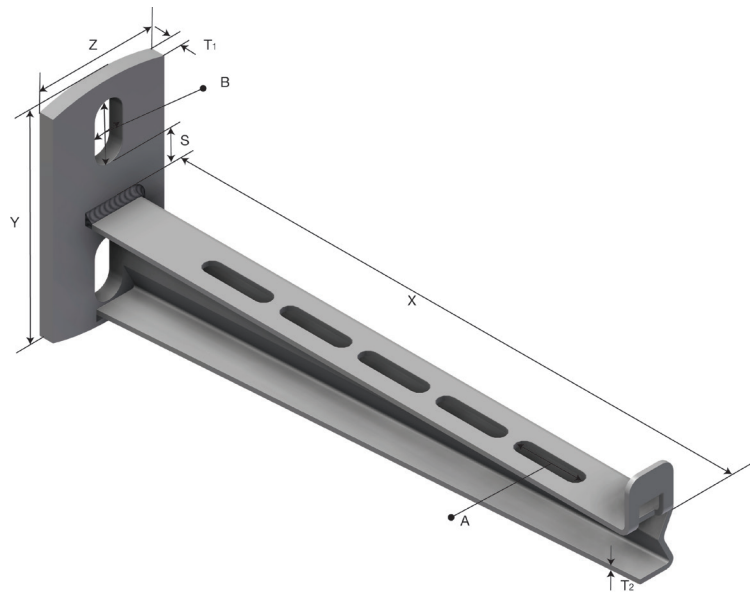

Produktdatablad

Art.nr.	Navn	Type
1372693	Veggkonsoll S-M CA-35-500 HDG	S-M CA-35-500

Beskrivelse: Konsoll for oppheng av LOE og RZE kabelstiger og SPB kabelbaner.

Mer informasjon: Festes med en bolt med max Ø 12 mm.

Egenskaper

Navn	Verdi
Vekt (kg)	1.0
S Avstand (mm)	23
B Hullstørrelse (mm)	12x25
A Hullstørrelse (mm)	7x30
T2 Materialtykkelse (mm)	2
T Materialtykkelse (mm)	8
X (mm)	544
Y (mm)	113
Z (mm)	50

Innpakning, information