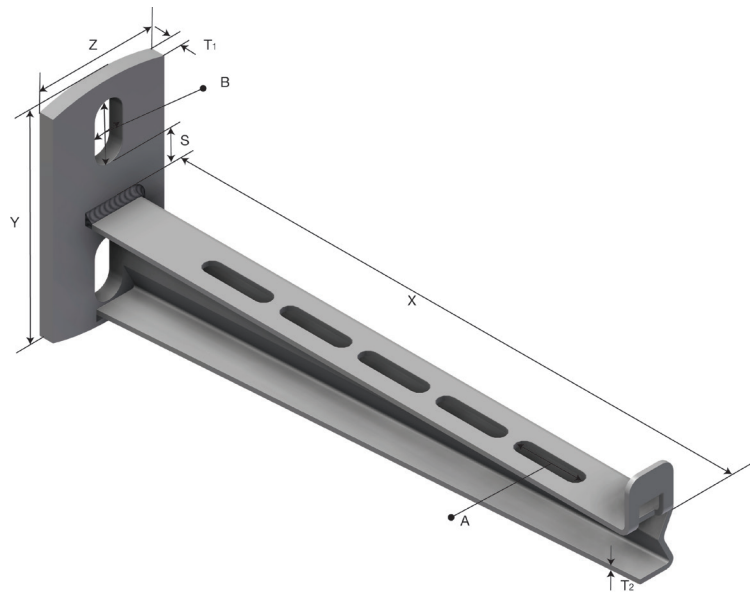

Produktdatablad

Art.nr.	Navn	Type
1372692	Veggkonsoll S-M CA-35-400 HDG	S-M CA-35-400

Beskrivelse: Konsoll for oppheng av LOE og RZE kabelstiger og SPB kabelbaner.

Mer informasjon: Festes med en bolt med max Ø 12 mm.

Egenskaper

Navn	Verdi
Vekt (kg)	0.9
S Avstand (mm)	23
B Hullstørrelse (mm)	12x25
A Hullstørrelse (mm)	7x30
T2 Materialtykkelse (mm)	2
T Materialtykkelse (mm)	8
X (mm)	444
Y (mm)	113
Z (mm)	50

Innpakning, information