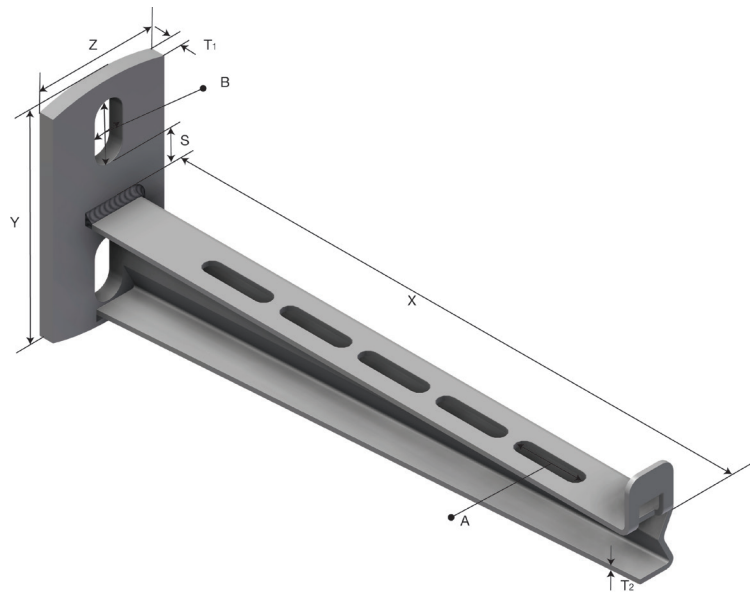

Produktdatablad

Art.nr.	Navn	Type
1372691	Veggkonsoll S-M CA-35-300 HDG	S-M CA-35-300

Beskrivelse: Konsoll for oppheng av LOE og RZE kabelstiger og SPB kabelbaner.

Mer informasjon: Festes med en bolt med max Ø 12 mm.

Egenskaper

Navn	Verdi
Vekt (kg)	0.6
S Avstand (mm)	17
B Hullstørrelse (mm)	12x25
A Hullstørrelse (mm)	7x30
T2 Materialtykkelse (mm)	2
T Materialtykkelse (mm)	8
X (mm)	344
Y (mm)	94
Z (mm)	50

Innpakning, information