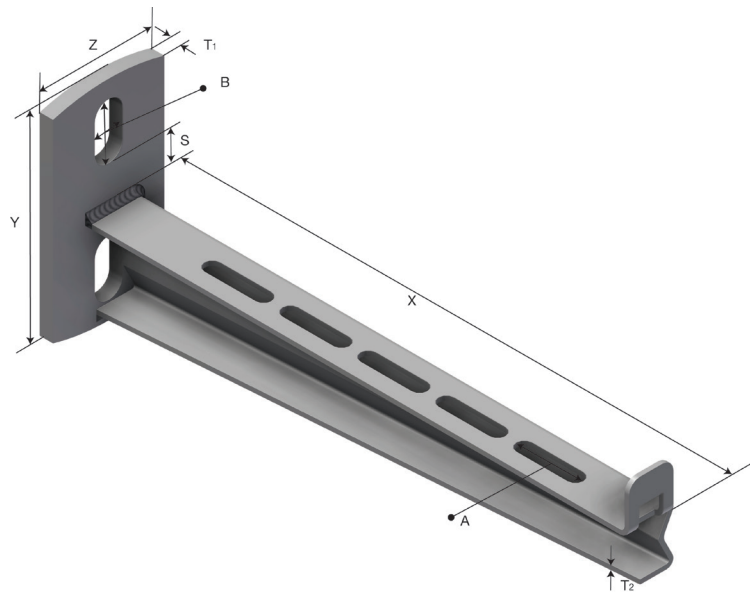

# Produktdatablad

Art.nr.	Navn	Type
1372690	Veggkonsoll S-M CA-35-200 HDG	S-M CA-35-200

**Beskrivelse:** Konsoll for oppheng av LOE og RZE kabelstiger og SPB kabelbaner.

**Mer informasjon:** Festes med en bolt med max Ø 12 mm.

## Egenskaper

Navn	Verdi
Vekt (kg)	0.5
S Avstand (mm)	17
B Hullstørrelse (mm)	12x25
A Hullstørrelse (mm)	7x30
T2 Materialtykkelse (mm)	2
T Materialtykkelse (mm)	8
X (mm)	244
Y (mm)	94
Z (mm)	50