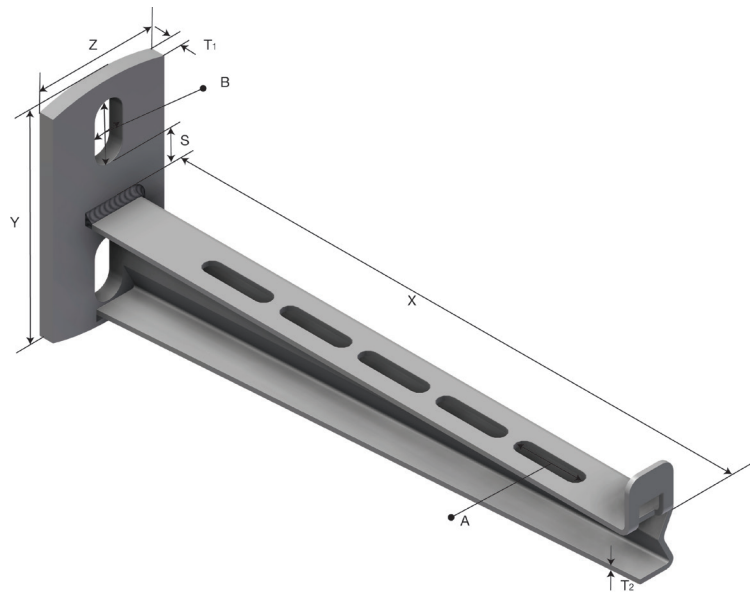

Produktdatablad

Art.nr.	Navn	Type
1372689	Veggkonsoll S-M CA-35-100 HDG	S-M CA-35-100

Beskrivelse: Konsoll for oppheng av LOE og RZE kabelstiger og SPB kabelbaner.

Mer informasjon: Festes med en bolt med max Ø 12 mm.

Egenskaper

Navn	Verdi
Vekt (kg)	0.4
S Avstand (mm)	17
B Hullstørrelse (mm)	12x25
A Hullstørrelse (mm)	7x30
T2 Materialtykkelse (mm)	2
T Materialtykkelse (mm)	8
X (mm)	144
Y (mm)	94
Z (mm)	50

Innpakning, information