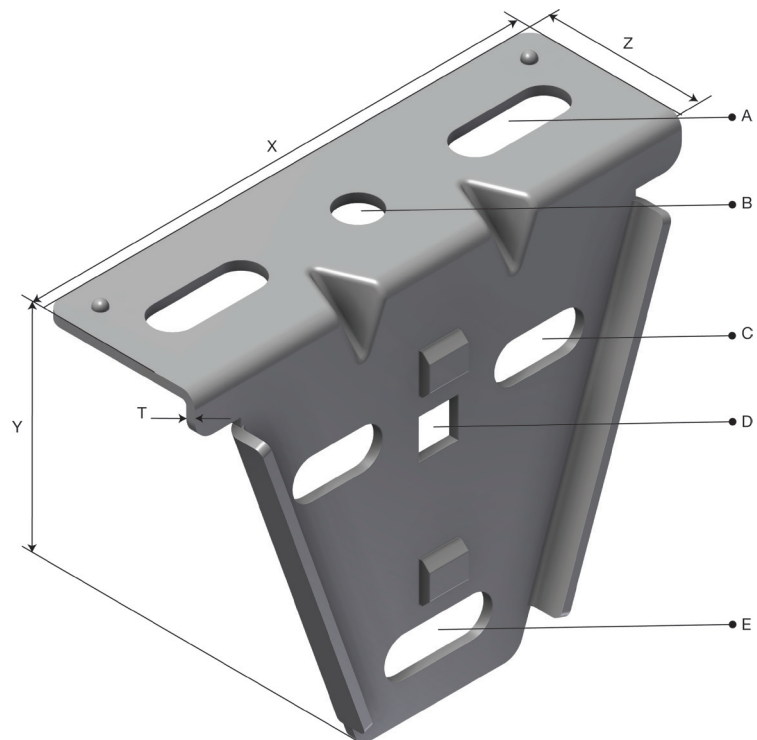

Produktdatablad

Art.nr.	Navn	Type
1372151	Takfeste justerbart 0 - 38° S-M CE-SD PG	S-M CE-SD

Beskrivelse:

Mer informasjon: Passer til skinne CH 50-1 og CH 42-1.

Egenskaper

Navn	Verdi
Vekt (kg)	0.3
B Hullstørrelse (mm)	Ø11
A Hullstørrelse (mm)	11x30
C Hullstørrelse (mm)	11x25
D Hullstørrelse (mm)	11x11
T Materialtykkelse (mm)	2.5
X (mm)	140
Y (mm)	107
Z (mm)	40