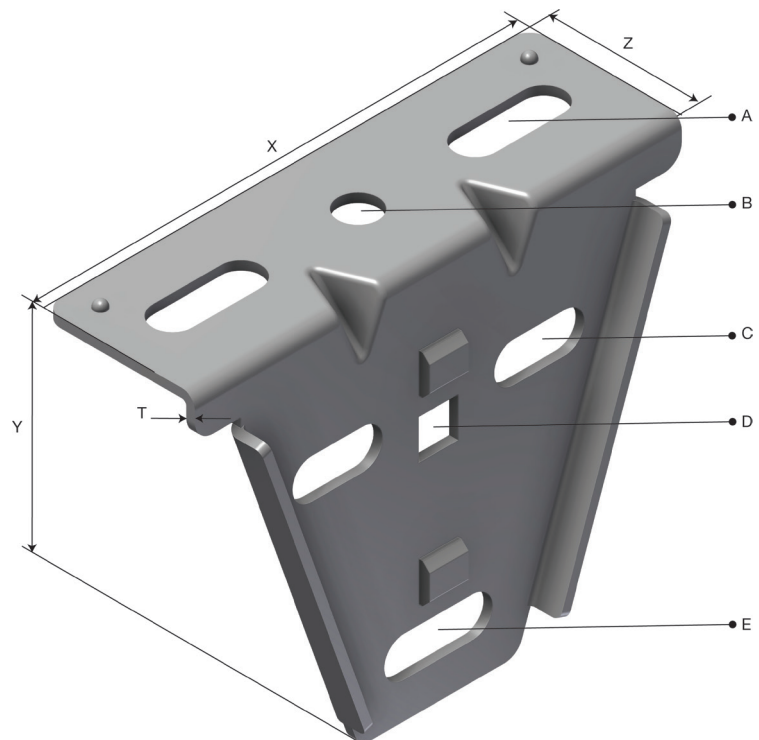

# Produktdatablad

Art.nr.	Navn	Type
1372150	Takfeste justerbart 0 - 38° S-M CE-SD HDG	S-M CE-SD

## Beskrivelse:

**Mer informasjon:** Passer til skinne CH 50-1 og CH 42-1.

## Egenskaper

Navn	Verdi
Vekt (kg)	0.3
B Hullstørrelse (mm)	Ø11
A Hullstørrelse (mm)	11x30
C Hullstørrelse (mm)	11x25
D Hullstørrelse (mm)	11x11
T Materialtykkelse (mm)	2.5
X (mm)	140
Y (mm)	107
Z (mm)	40