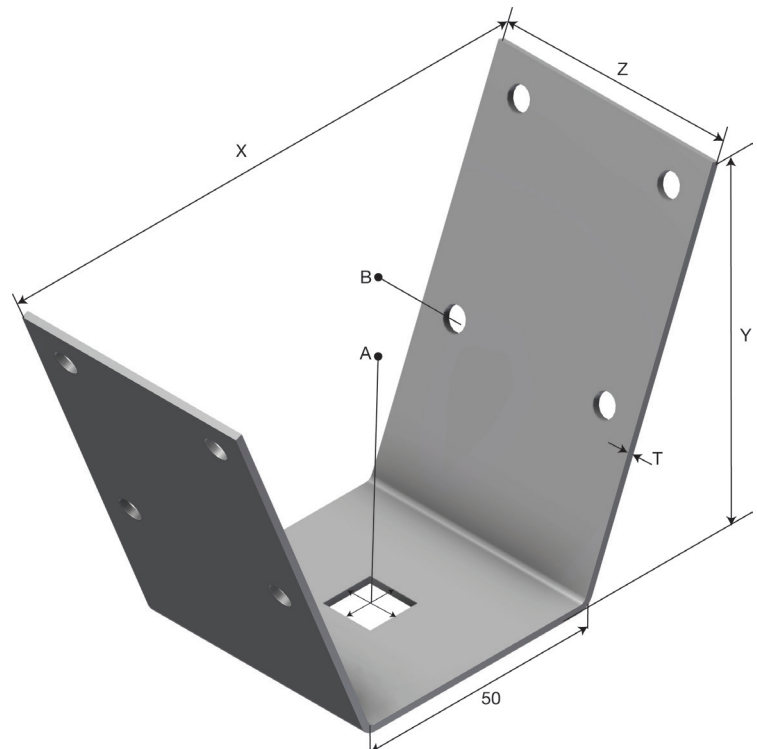

Produktdatablad

Art.nr.	Navn	Type
1372136	Takplatevinkel dobbel S-SPB SR-100 PG	S-SPB SR-100

Beskrivelse:

Mer informasjon: Standard 50 mm, eller etter ønske.

Egenskaper

Navn	Verdi
Vekt (kg)	0.1
B Hullstørrelse (mm)	Ø5
A Hullstørrelse (mm)	11x11
T Materialtykkelse (mm)	1.5
X (mm)	112.7
Y (mm)	75.7
Z (mm)	50