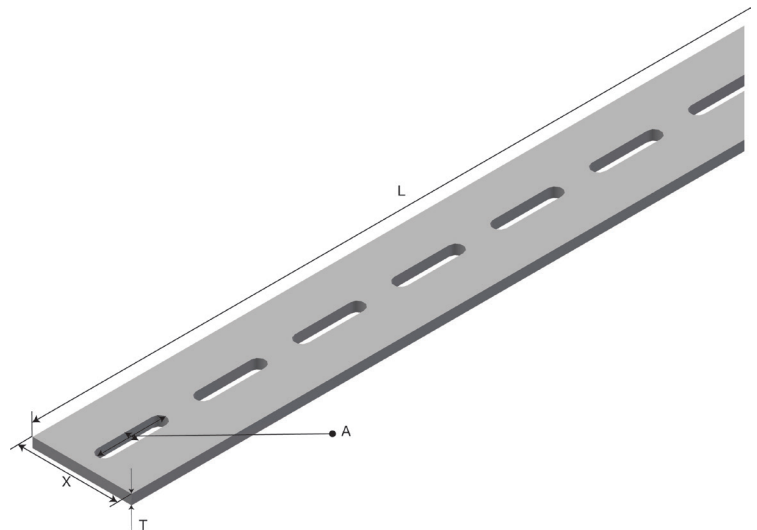

Produktdatablad

Art.nr.	Navn	Type
1372107	Flattstål FI-LW-7x35-25x5x3000 PR	FI-LW-7x35-25x5x3000

Beskrivelse: Benyttes til oppheng og feste for baner, stiger og annen utrustning som for eksempel skapskinner, tavlebygging og lignende.

Mer informasjon:

Egenskaper

Navn	Verdi
Vekt (kg)	2.4
CC (mm)	50
A Hullstørrelse (mm)	7x35
L Lengde (mm)	3000
T Materialtykkelse (mm)	5
X (mm)	25

Innpakning, information

F-PAK GTIN	Enkelt stykke	 7070693721073
D-PAK GTIN		