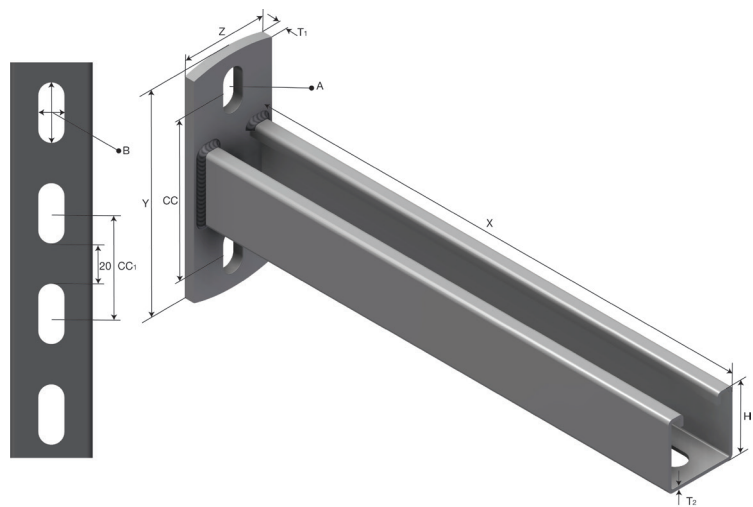

Produktdatablad

Art.nr.	Navn	Type
1371883	Konsoll S-UNO CA-40-600 SS	S-UNO CA-40-600

Beskrivelse: UNO-konsoll for montering på vegg.

Mer informasjon: Andre lengder på forespørsel. Sikkerhetsfaktor 2. Maks last 180kg.

Egenskaper

Navn	Verdi
Vekt (kg)	1.6
S Avstand (mm)	12
B Hullstørrelse (mm)	12x25
A Hullstørrelse (mm)	13x30
T2 Materialtykkelse (mm)	2
T Materialtykkelse (mm)	6
X (mm)	600
Y (mm)	130
Z (mm)	41

Innpakning, information