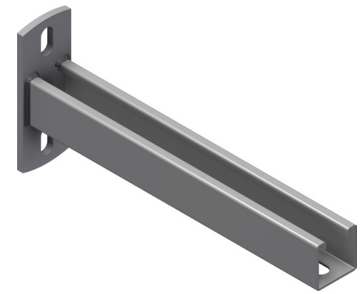

Produktdatablad

Art.nr.	Navn	Type
1371883	Konsoll S-UNO CA-40-600 SS	S-UNO CA-40-600

Beskrivelse: UNO-konsoll for montering på vegg.

Mer informasjon: Andre lengder på forespørsel. Sikkerhetsfaktor 2. Maks last 180kg.

Egenskaper

Navn	Verdi
Vekt (kg)	1.6
S Avstand (mm)	12
B Hullstørrelse (mm)	12x25
A Hullstørrelse (mm)	13x30
T2 Materialtykkelse (mm)	2
T Materialtykkelse (mm)	6
X (mm)	600
Y (mm)	130
Z (mm)	41

Innpakning, information