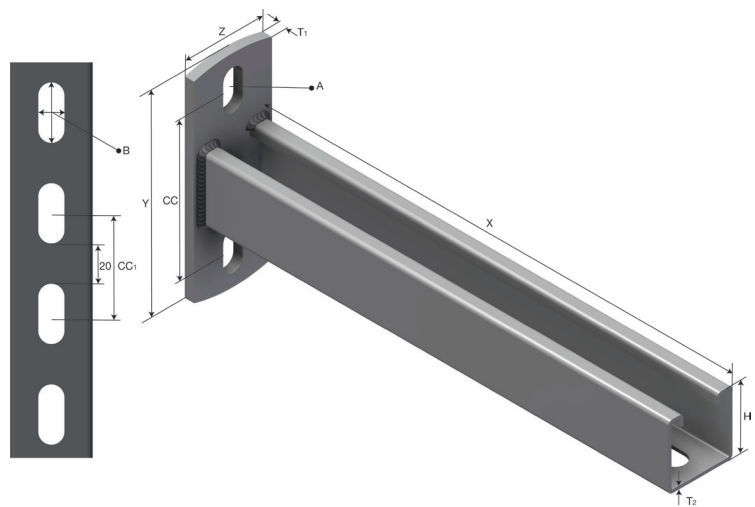

Produktdatablad

Art.nr.	Navn	Type
1371881	Konsoll S-UNO CA-40-300 SS	S-UNO CA-40-300

Beskrivelse: UNO-konsoll for montering på vegg.

Mer informasjon: Andre lengder på forespørsel. Sikkerhetsfaktor 2. Maks last 500kg.

Egenskaper

Navn	Verdi
Vekt (kg)	0.9
S Avstand (mm)	12
B Hullstørrelse (mm)	12x25
A Hullstørrelse (mm)	13x30
T2 Materialtykkelse (mm)	2
T Materialtykkelse (mm)	6
X (mm)	300
Y (mm)	130
Z (mm)	41

Innpakning, information