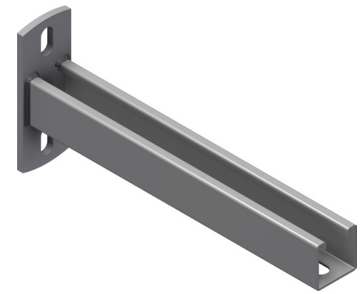

Produktdatablad

Art.nr.	Navn	Type
1371881	Konsoll S-UNO CA-40-300 SS	S-UNO CA-40-300

Beskrivelse: UNO-konsoll for montering på vegg.

Mer informasjon: Andre lengder på forespørsel. Sikkerhetsfaktor 2. Maks last 500kg.

Egenskaper

Navn	Verdi
Vekt (kg)	0.9
S Avstand (mm)	12
B Hullstørrelse (mm)	12x25
A Hullstørrelse (mm)	13x30
T2 Materialtykkelse (mm)	2
T Materialtykkelse (mm)	6
X (mm)	300
Y (mm)	130
Z (mm)	41

Innpakning, information