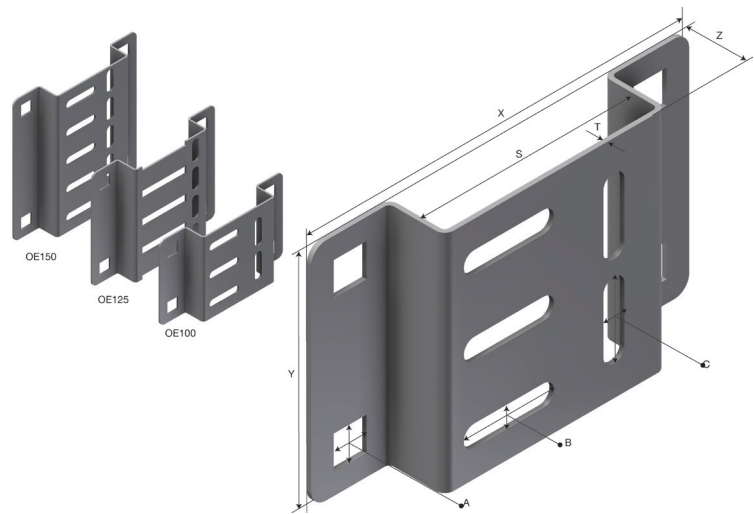

# Produktdatablad

Art.nr.	Navn	Type
1371848	Tubingbrakett for OE 100 A-OE100-ETIN IF SS	A-OE100-ETIN IF

**Beskrivelse:** Brakett for montering av ETIN eller INKO tubingklammer på sidevangen på OE100 kabelstige.

### Egenskaper

Navn	Verdi
Vekt (kg)	0.1
S Avstand (mm)	71
B Hullstørrelse (mm)	7x30
A Hullstørrelse (mm)	11x11
C Hullstørrelse (mm)	7x25
T Materialtykkelse (mm)	1.5
X (mm)	126
Y (mm)	75
Z (mm)	20